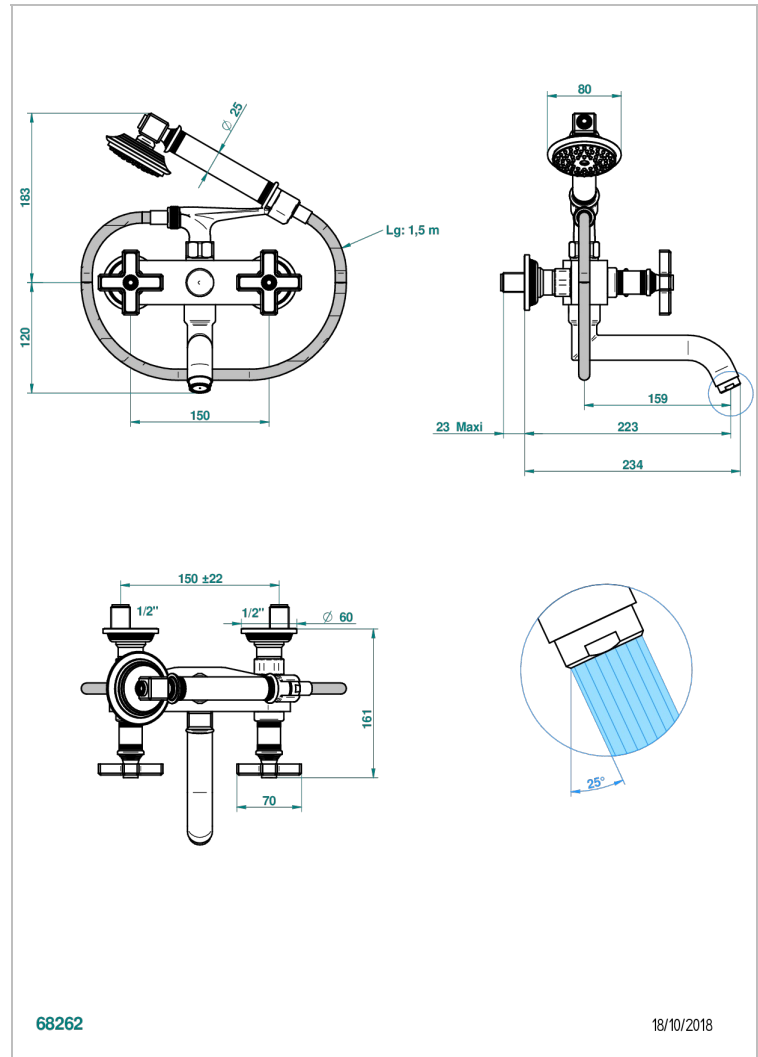

WEST COAST ONYX BLANC

U9G-13B

Mélangeur bain douche mural 1/2", avec flexible et douchette

THG[®]
PARIS

CARACTÉRISTIQUES

- ACS : 21ACCLY033

CERTIFICATIONS

FINITIONS DISPONIBLES