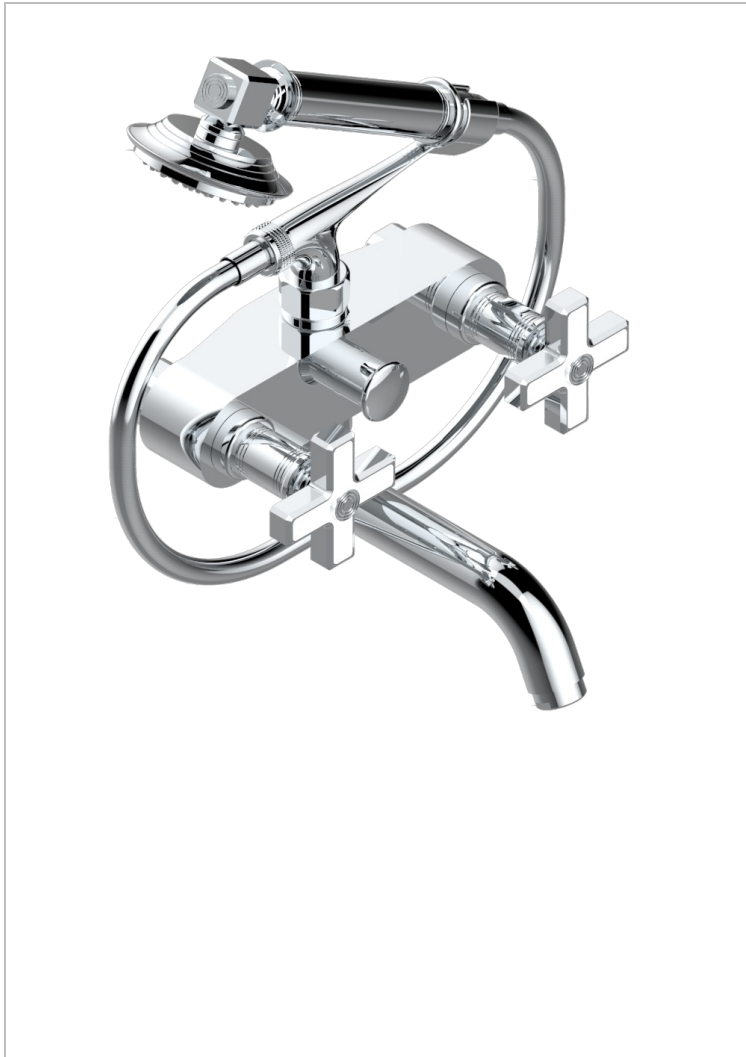

WEST COAST ONYX BLANC

U9G-13B

Mélangeur bain douche mural 1/2", avec flexible et douchette

THG[®]
PARIS

CARACTÉRISTIQUES

- ACS : 21ACCLY033

CERTIFICATIONS

FINITIONS DISPONIBLES

Bronze clair - D01
Chromé - A02
Chromé mat - C02
Doré brillant - F01
Doré mat - F07
Laiton fumé naturel - A13

Nickel brillant - B01
Nickel mat - C01
Noir mat céramique - D30
Or pâle - F30
Or pâle mat - F31
Pvd blush - H62