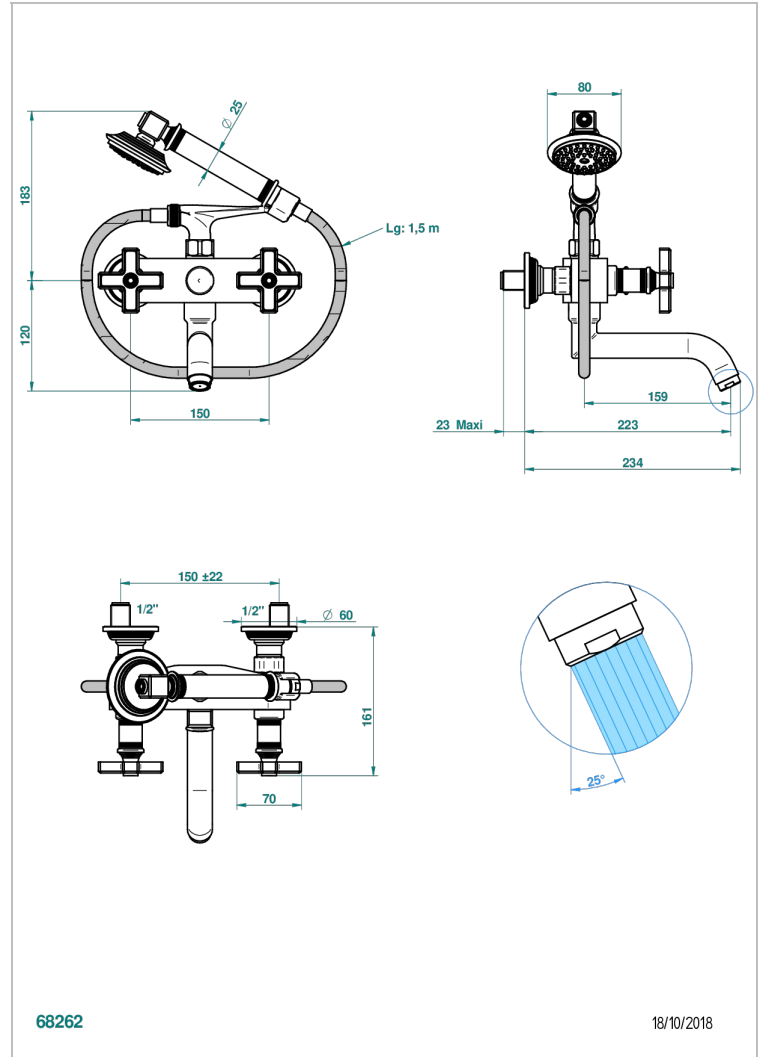

# WEST COAST WHITE ONYX

U9G-13B

Monobloc baño/ducha visto 1/2" con flexo y teleducha

THG<sup>®</sup>  
PARIS

## CARACTERÍSTICAS

- ACS : 21ACCLY033