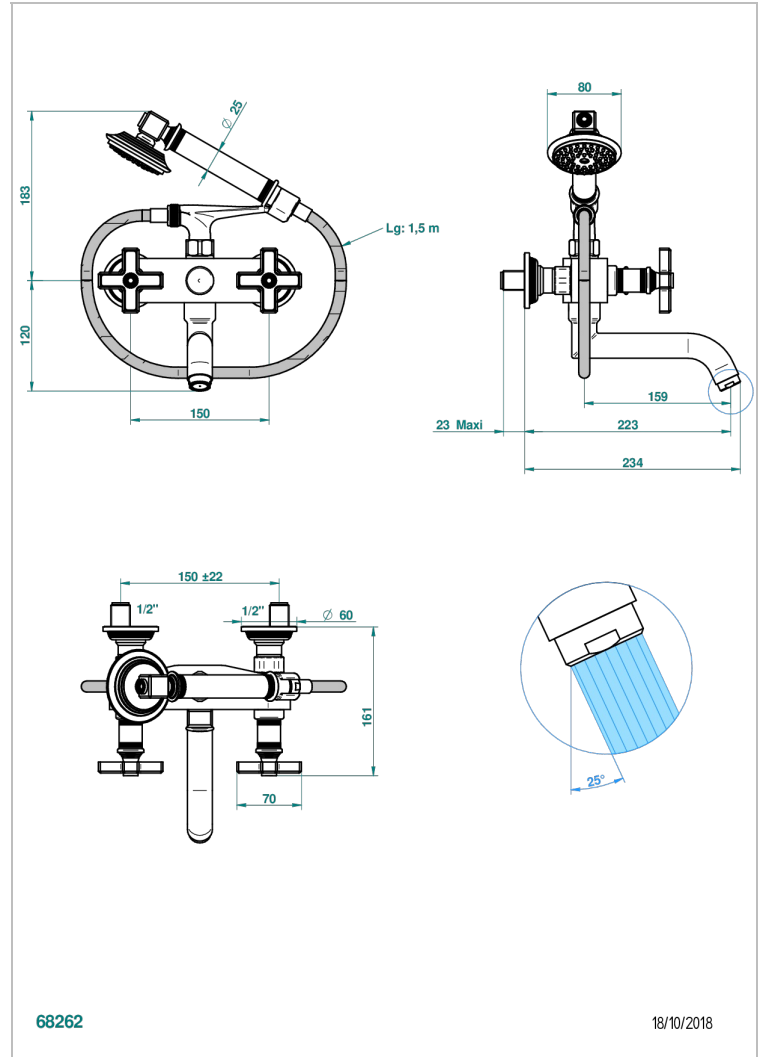

WEST COAST WHITE ONYX

U9G-13B

THG[®]
PARIS

Aufputz-wannenfüll- und brausebatterie 1/2" zur wandmontage mit schlauch, handbrause und auflegegabel für handbrause

EIGENSCHAFTEN

- ACS : 21ACCLY033

ZERTIFIZIERUNGEN

VERFÜGBARE OBERFLÄCHEN

Altnickel - H28
Blassgold - F30
Blassgold matt unlackiert - F31
Bronze hell - D01
Chrom - A02
Chrom matt - C02

Gold - F01
Gold matt - F07
Kupfer altrot matt lackiert - H07
Mattschwarz keramik - D30
Natural smoked Brass - A13
Nickel matt - C01