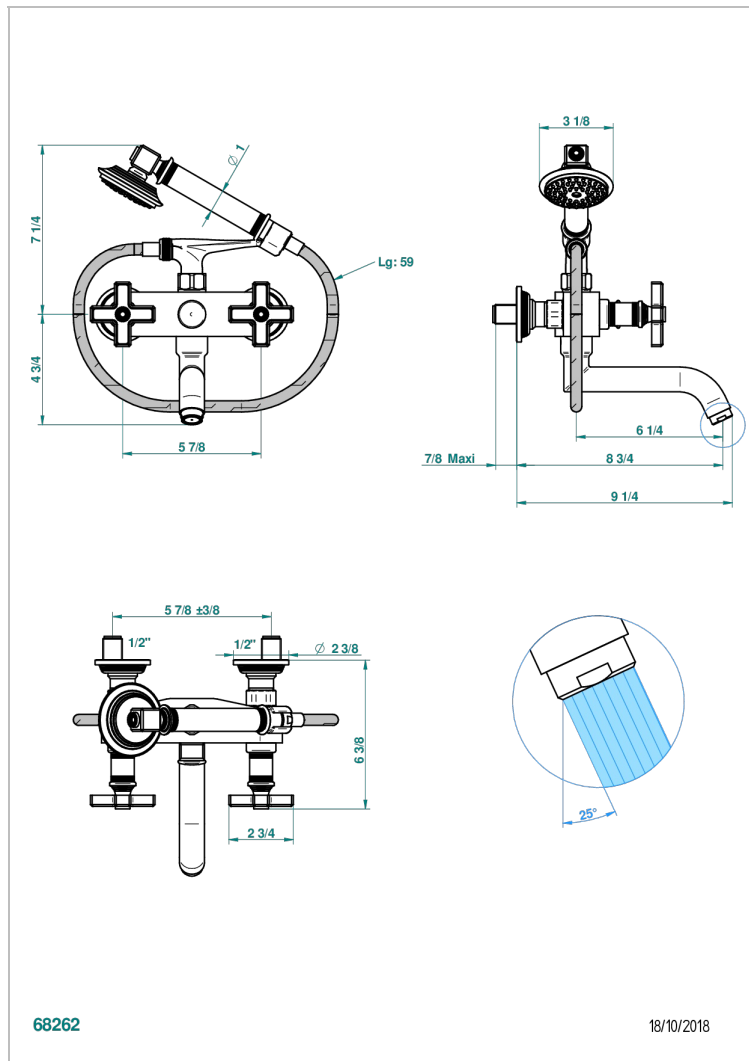

WEST COAST С РУЧКАМИ-КРЕСТИКАМИ С БЕЛЫМ ОНИКСОМ

THG
PARIS

U9G-13B

Смеситель для ванны настенный на 2 отверстия с ручным душем и шлангом - 150 мм между центрами

ХАРАКТЕРИСТИКИ

- ACS : 21ACCLY033

СТАНДАРТЫ

ДОСТУПНЫЕ ВАРИАНТЫ ПОКРЫТИЙ