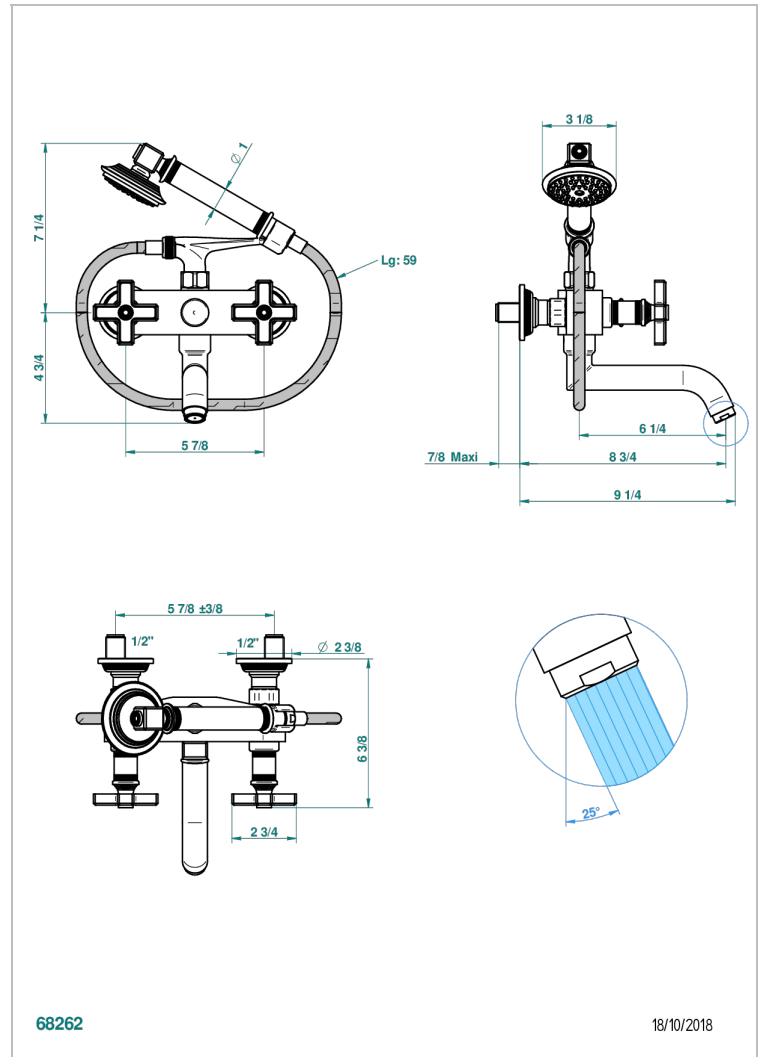

WEST COAST ONYX BLANC

U9G-13B

Mélangeur bain douche mural 1/2", avec flexible et douchette

THG[®]
PARIS

CARACTÉRISTIQUES

- ACS : 21ACCLY033

CERTIFICATIONS

FINITIONS DISPONIBLES