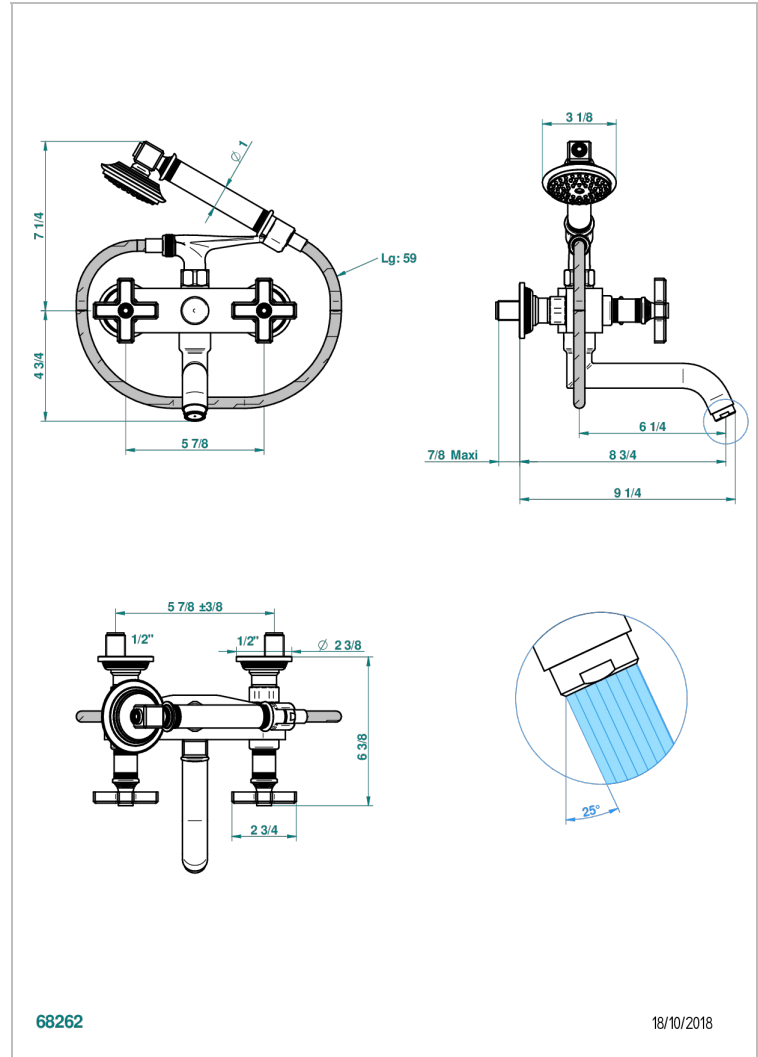

WEST COAST WHITE ONYX

U9G-13B

Monobloc baÑo/ducha visto 1/2" con flexo y teleducha

THG[®]
PARIS

CARACTERÍSTICAS

- ACS : 21ACCLY033

ESTÁNDAR

ACABADOS DISPONIBLES