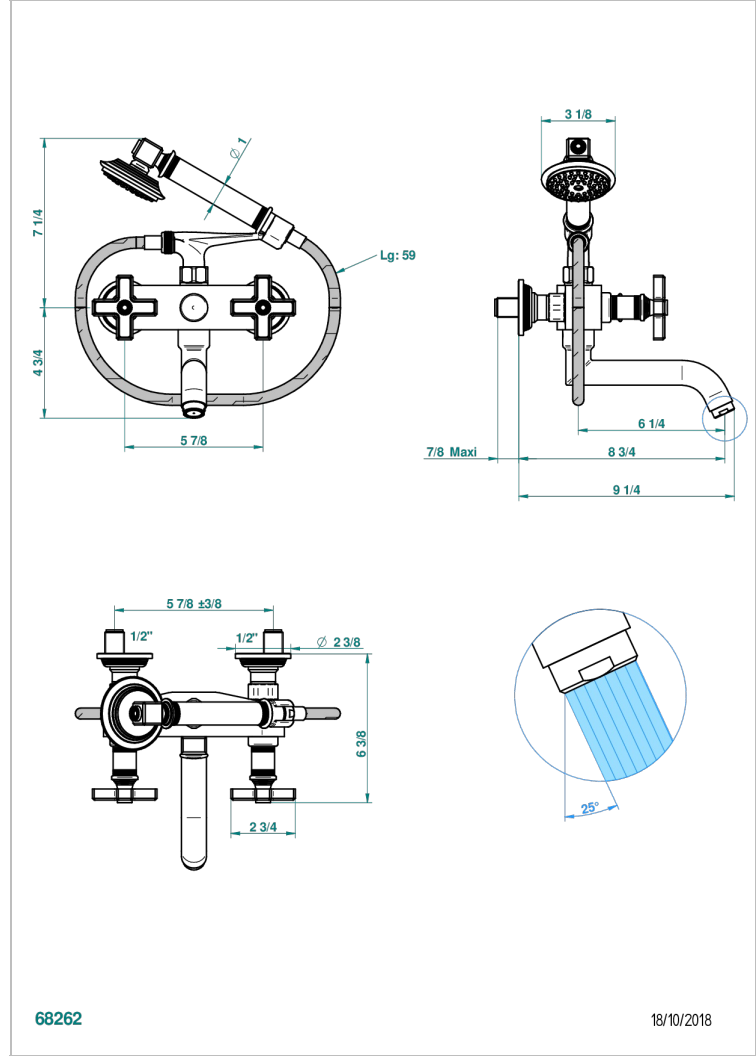

WEST COAST WHITE ONYX

U9G-13B

THG[®]
PARIS

Aufputz-wannenfüll- und brausebatterie 1/2" zur wandmontage mit schlauch, handbrause und auflegegabel für handbrause

EIGENSCHAFTEN

- ACS : 21ACCLY033

ZERTIFIZIERUNGEN

VERFÜGBARE OBERFLÄCHEN

Altnickel - H28
Blassgold - F30
Blassgold matt unlackiert - F31
Bronze hell - D01
Chrom - A02
Chrom matt - C02

Gold - F01
Gold matt - F07
Kupfer alrotrot matt lackiert - H07
Mattschwarz keramik - D30
Natural smoked Brass - A13
Nickel matt - C01