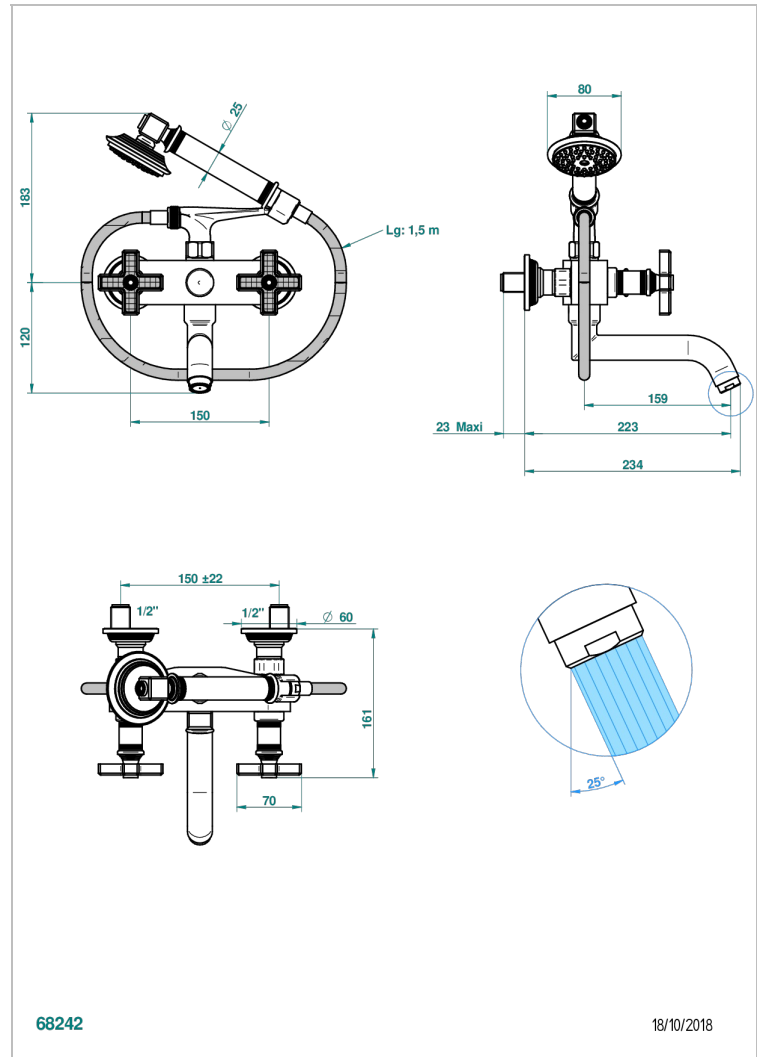

WEST COAST GUILLOCHE LIN

U9C-13B

Mélangeur bain douche mural 1/2", avec flexible et douchette

THG[®]
PARIS

CARACTÉRISTIQUES

- ACS : 21ACCLY033

CERTIFICATIONS

FINITIONS DISPONIBLES

Bronze clair - D01
Chromé - A02
Chromé insert doré - GA1
Chromé mat - C02
Doré brillant - F01
Doré mat - F07

Laiton fumé naturel - A13
Nickel brillant - B01
Nickel mat - C01
Noir mat céramique - D30
Or pâle - F30
Or pâle mat - F31