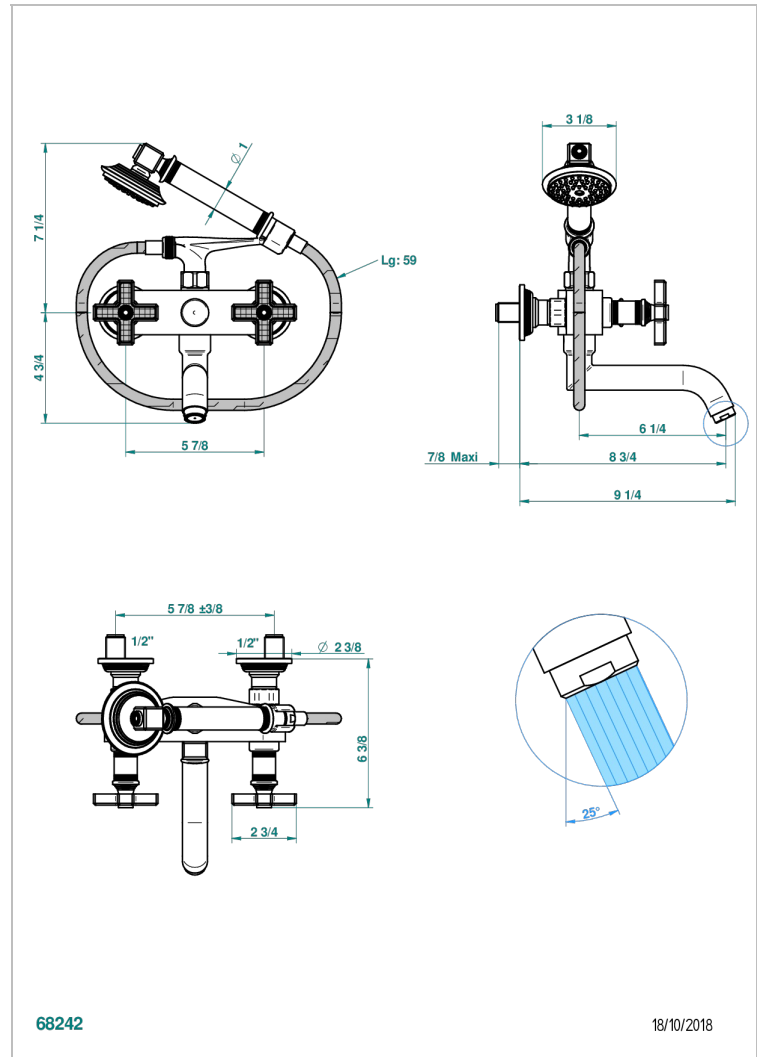

WEST COAST GUILLOCHE LIN

U9C-13B

Mélangeur bain douche mural 1/2", avec flexible et douchette

THG[®]
PARIS

CARACTÉRISTIQUES

- ACS : 21ACCLY033

CERTIFICATIONS

FINITIONS DISPONIBLES

Bronze clair - D01
Chromé - A02
Chromé insert doré - GA1
Chromé mat - C02
Doré brillant - F01
Doré mat - F07

Laiton fumé naturel - A13
Nickel brillant - B01
Nickel mat - C01
Noir mat céramique - D30
Or pâle - F30
Or pâle mat - F31