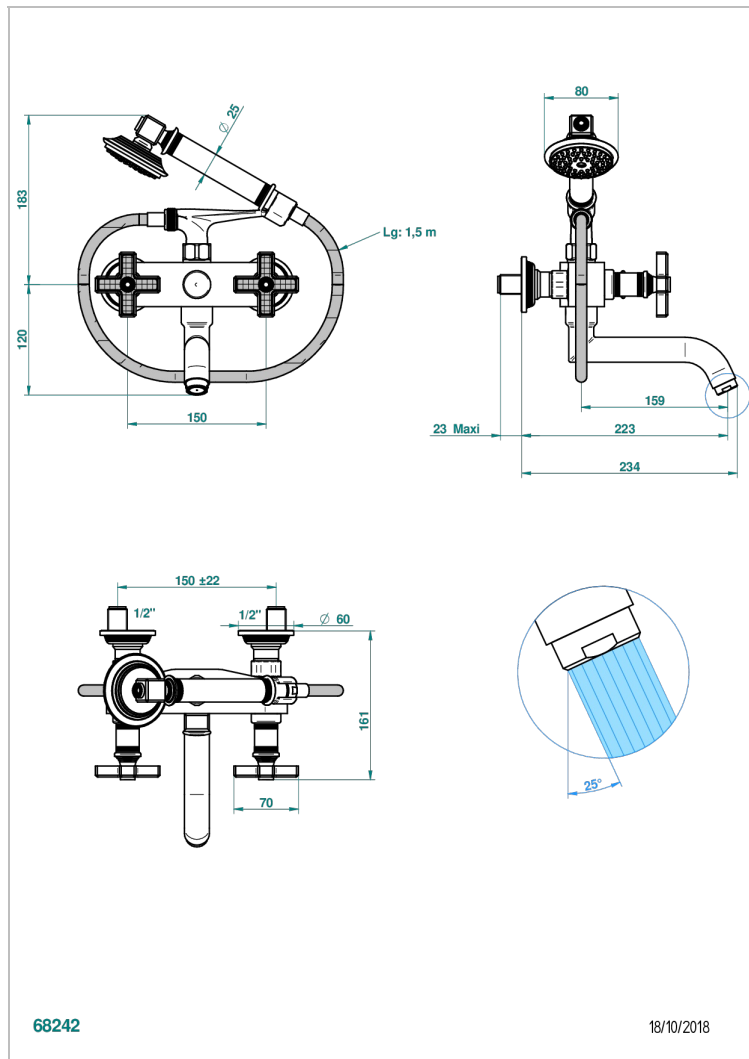

WEST COAST С РУЧКАМИ-КРЕСТИКАМИ С ГИЛЬОШЕМ

U9C-13B

THG[®]
PARIS

Смеситель для ванны настенный на 2 отверстия с ручным душем и шлангом - 150 мм между центрами

ХАРАКТЕРИСТИКИ

- ACS : 21ACCLY033

СТАНДАРТЫ

ДОСТУПНЫЕ ВАРИАНТЫ ПОКРЫТИЙ