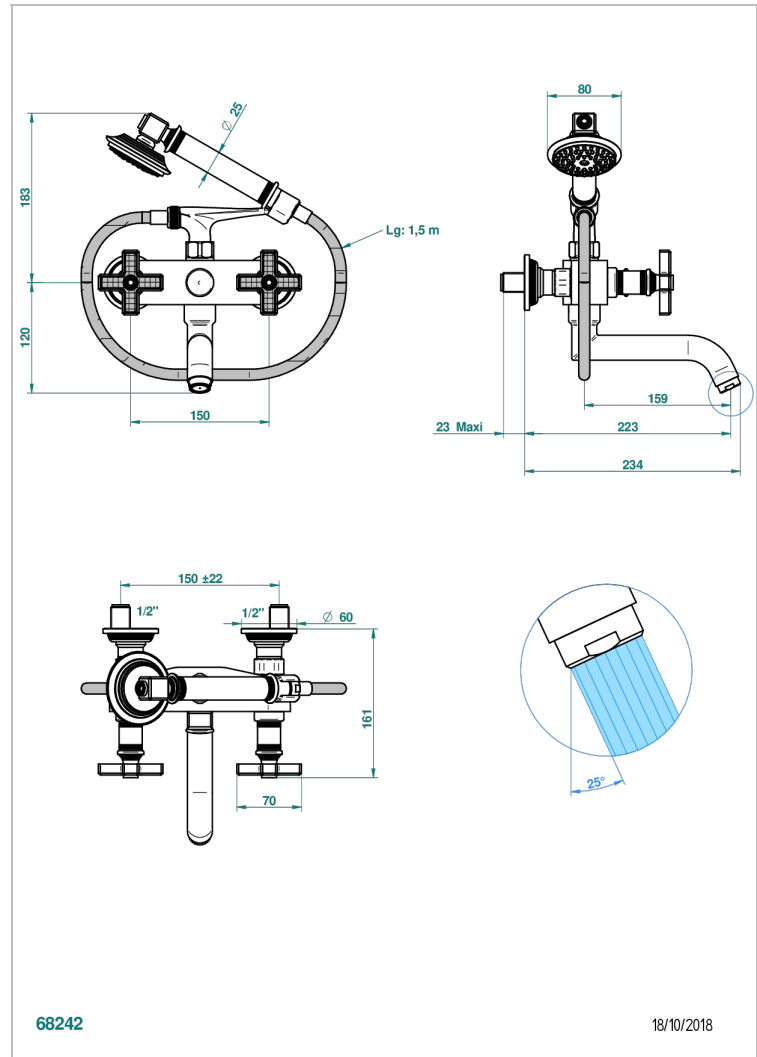

# WEST COAST GUILLOCHE LIN

U9C-13B

Mélangeur bain douche mural 1/2", avec flexible et douchette

THG<sup>®</sup>  
PARIS