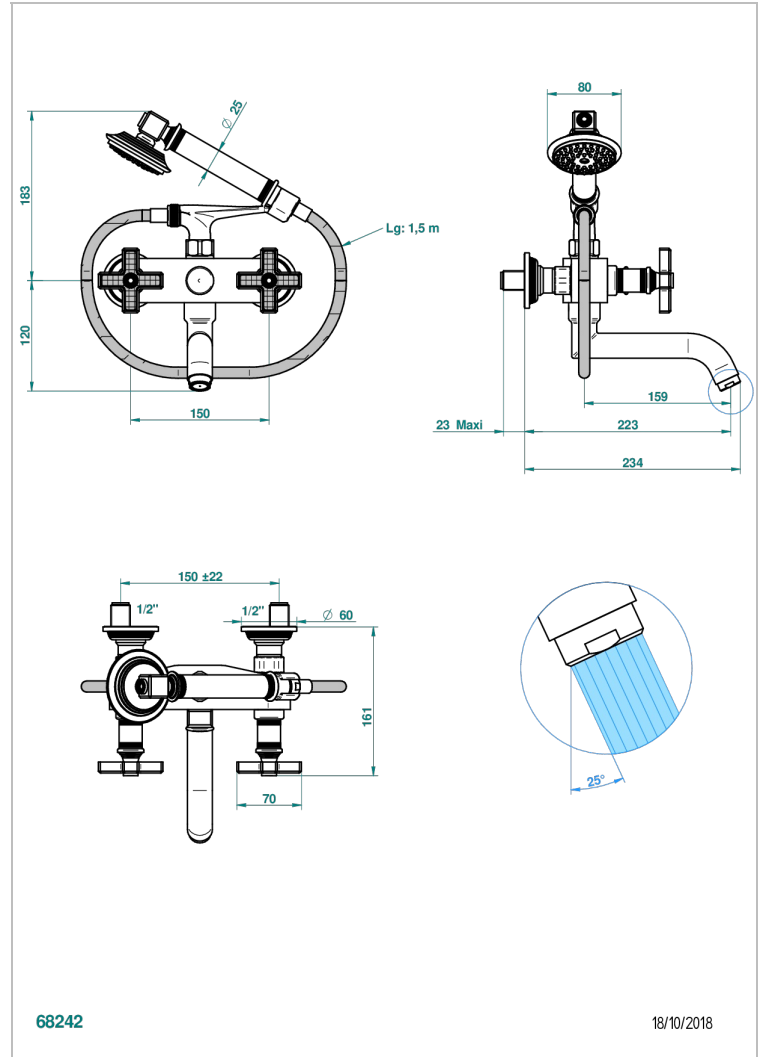

# WEST COAST WITH GUILLOCHE DECOR

U9C-13B

Monobloc baÑo/ducha visto 1/2" con flexo y teleducha

THG<sup>®</sup>  
PARIS

## CARACTERÍSTICAS

- ACS : 21ACCLY033