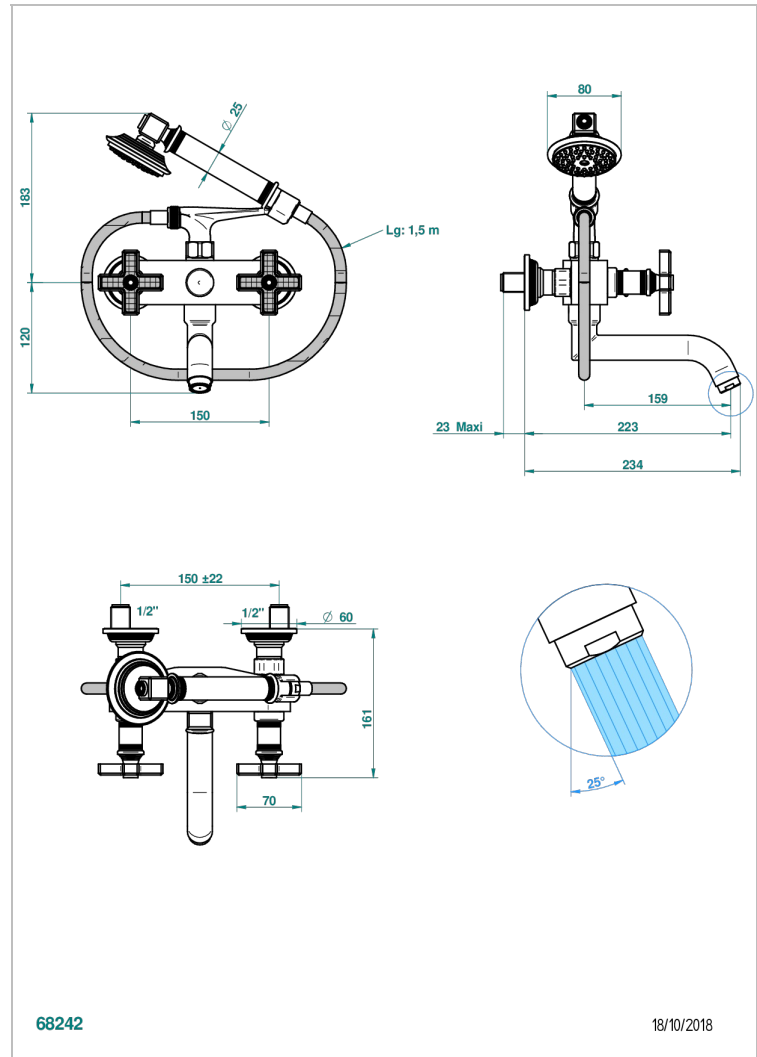

WEST COAST WITH GUILLOCHE DECOR

U9C-13B

THG[®]
PARIS

Aufputz-wannenfüll- und brausebatterie 1/2" zur wandmontage mit schlauch, handbrause und auflegegabel für handbrause

EIGENSCHAFTEN

- ACS : 21ACCLY033

ZERTIFIZIERUNGEN