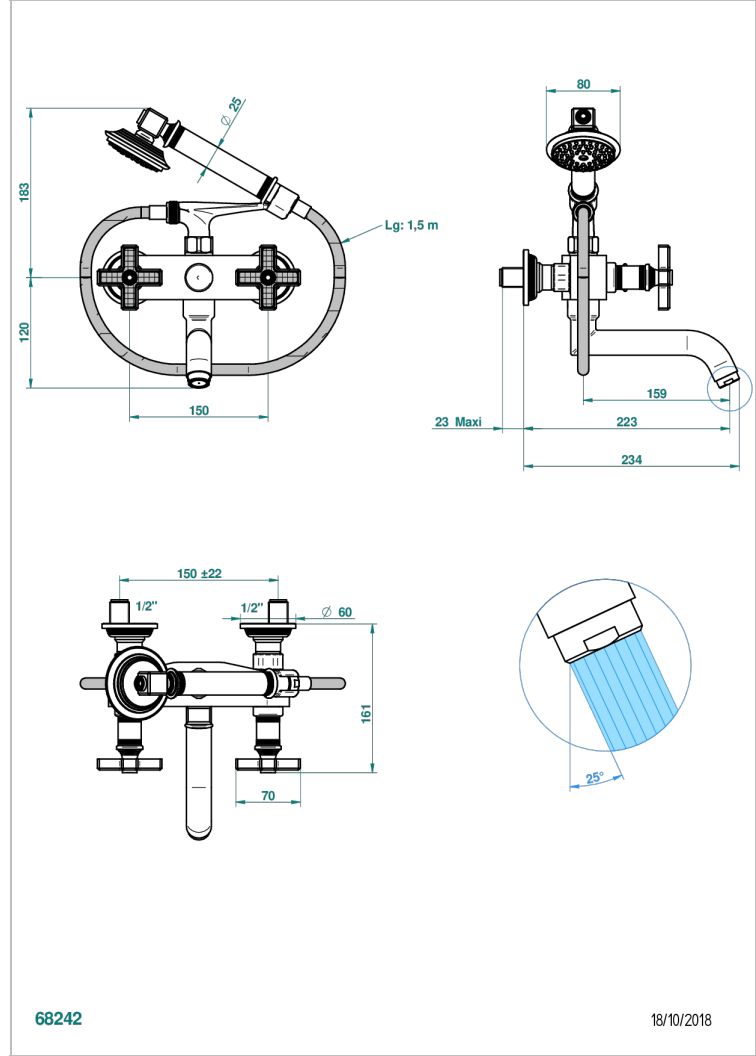

WEST COAST WITH GUILLOCHE DECOR

U9C-13B

THG
PARIS

壁式1/2"浴缸淋浴龙头，带软管和花洒

68242

18/10/2018

特色

- ACS : 21ACCLY033

PVD棕铜 - F33
PVD金色 - H52
PVD镍 - H55
Polished chrome with gold inlay - GA1
Umber PVD - H66
哑光复古铜 - H07

哑光浅金 - F31
哑光金 - F07
哑光铬 - C02
哑光镍 - C01
复古镍 - H28
抛光金 (24K金) - F01

抛光铬 - A02
抛光镍 - B01
浅金 - F30
漆面铜 - D01