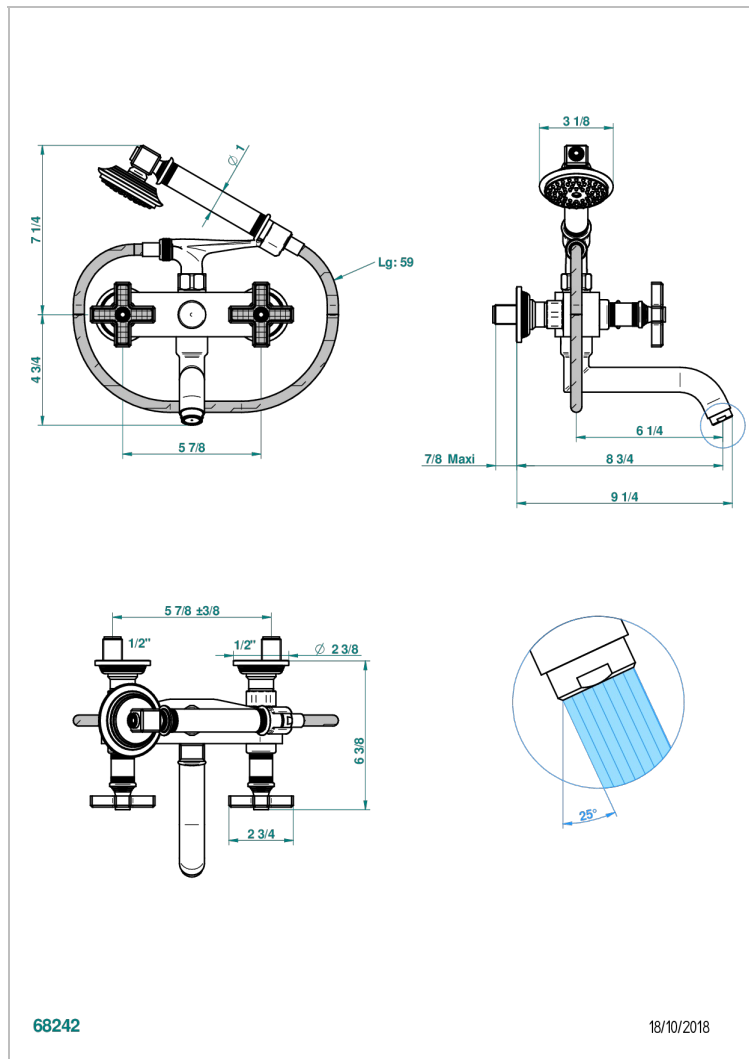

# WEST COAST С РУЧКАМИ-КРЕСТИКАМИ С ГИЛЬОШЕМ

U9C-13B

THG<sup>®</sup>  
PARIS

Смеситель для ванны настенный на 2 отверстия с ручным душем и шлангом - 150 мм между центрами