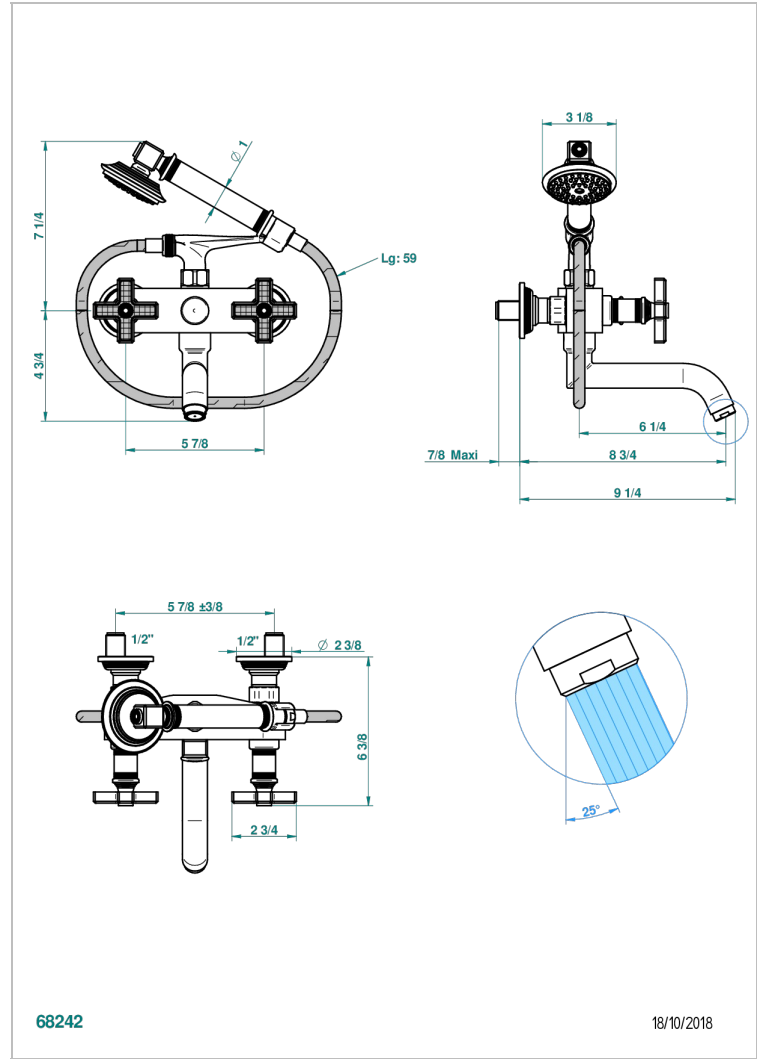

WEST COAST WITH GUILLOCHE DECOR

U9C-13B

Monobloc baÑo/ducha visto 1/2" con flexo y teleducha

THG[®]
PARIS

CARACTERÍSTICAS

- ACS : 21ACCLY033

ESTÁNDAR

ACABADOS DISPONIBLES