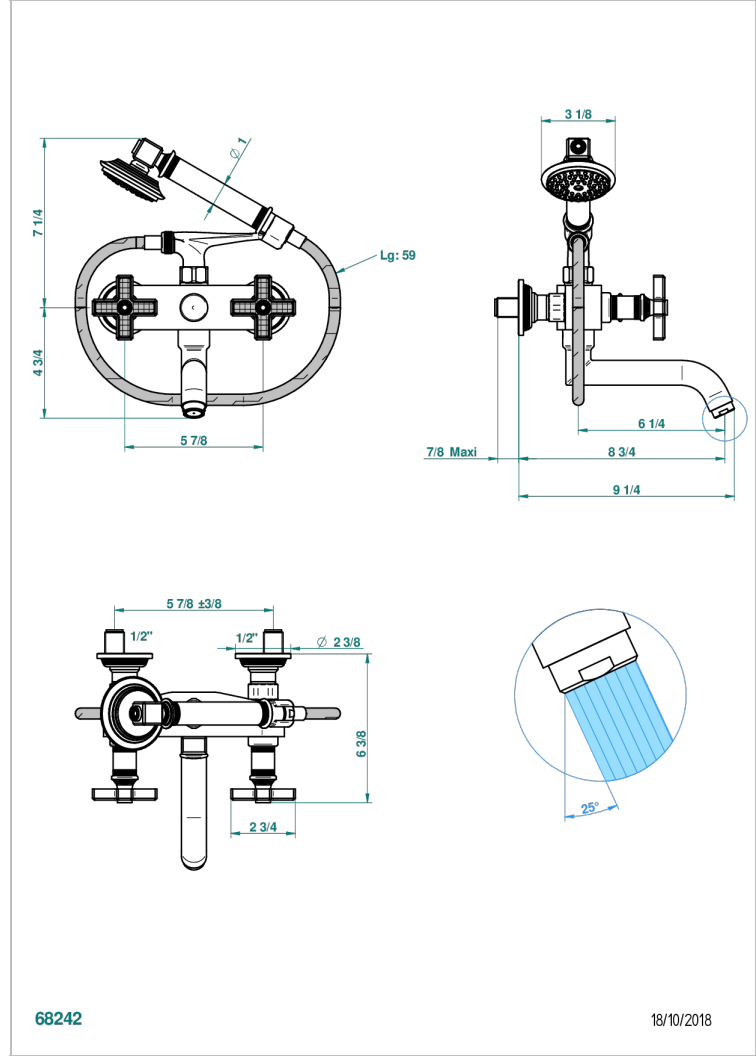

WEST COAST WITH GUILLOCHE DECOR

U9C-13B

THG[®]
PARIS

Aufputz-wannenfüll- und brausebatterie 1/2" zur wandmontage mit schlauch, handbrause und auflegegabel für handbrause

EIGENSCHAFTEN

- ACS : 21ACCLY033

ZERTIFIZIERUNGEN