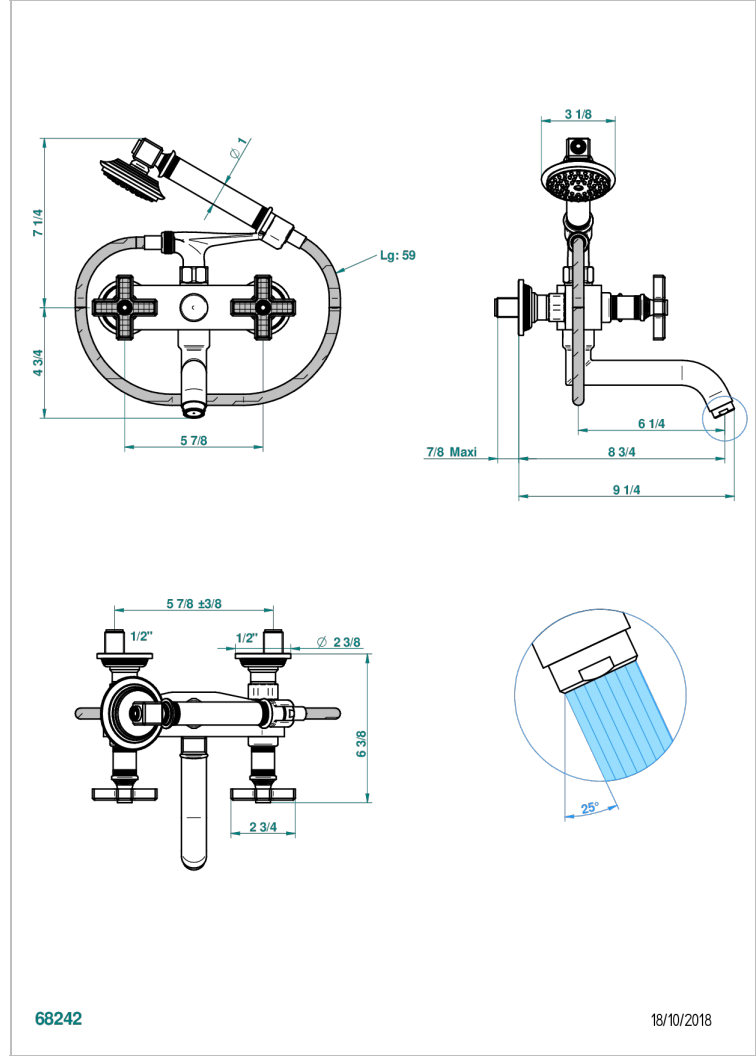

WEST COAST WITH GUILLOCHE DECOR

U9C-13B

THG[®]
PARIS

壁式1/2"浴缸淋浴龙头，带软管和花洒

68242

18/10/2018

特色

- ACS : 21ACCLY033

PVD棕铜 - F33
PVD金色 - H52
PVD镍 - H55
Polished chrome with gold inlay - GA1
Umber PVD - H66
哑光复古铜 - H07

哑光浅金 - F31
哑光金 - F07
哑光铬 - C02
哑光镍 - C01
复古镍 - H28
抛光金 (24K金) - F01

抛光铬 - A02
抛光镍 - B01
浅金 - F30
漆面铜 - D01