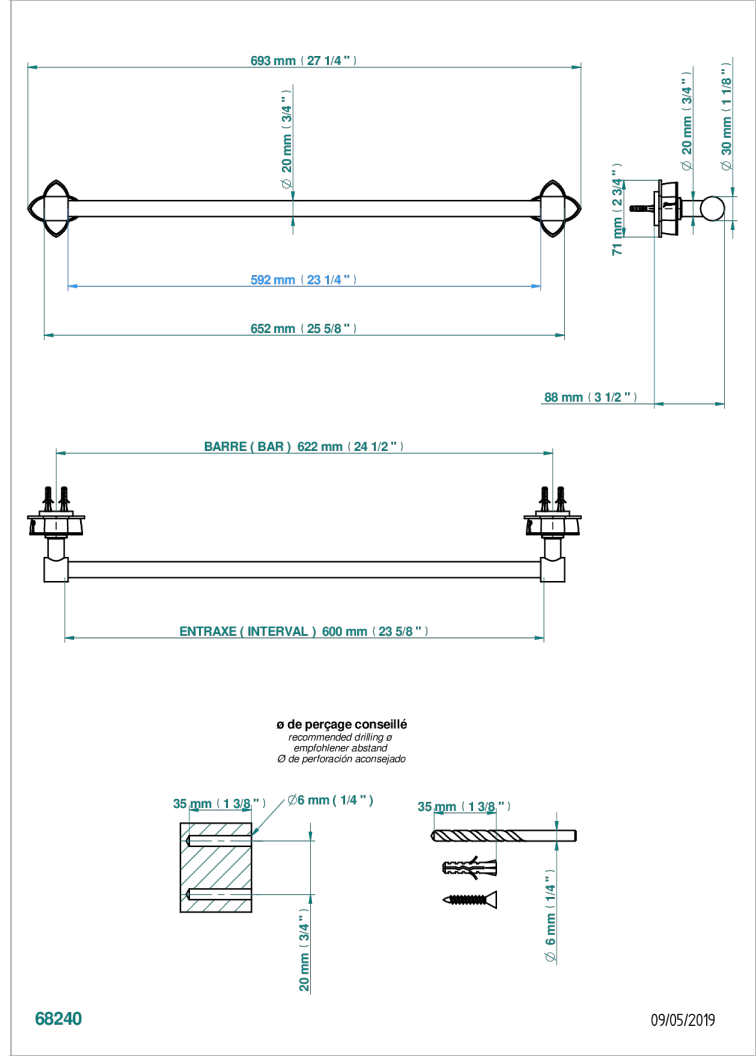

# PETALE DE CRISTAL CLAIR LISERE DORE

U6E-520/60

Porte-serviette 1 barre fixe Ø 20 mm long. 600 mm

THG<sup>®</sup>  
PARIS

## CARACTÉRISTIQUES

- Pétale de Cristal clair liseré doré
- Porte-serviette 1 barre fixe Ø 20 mm long. 600 mm