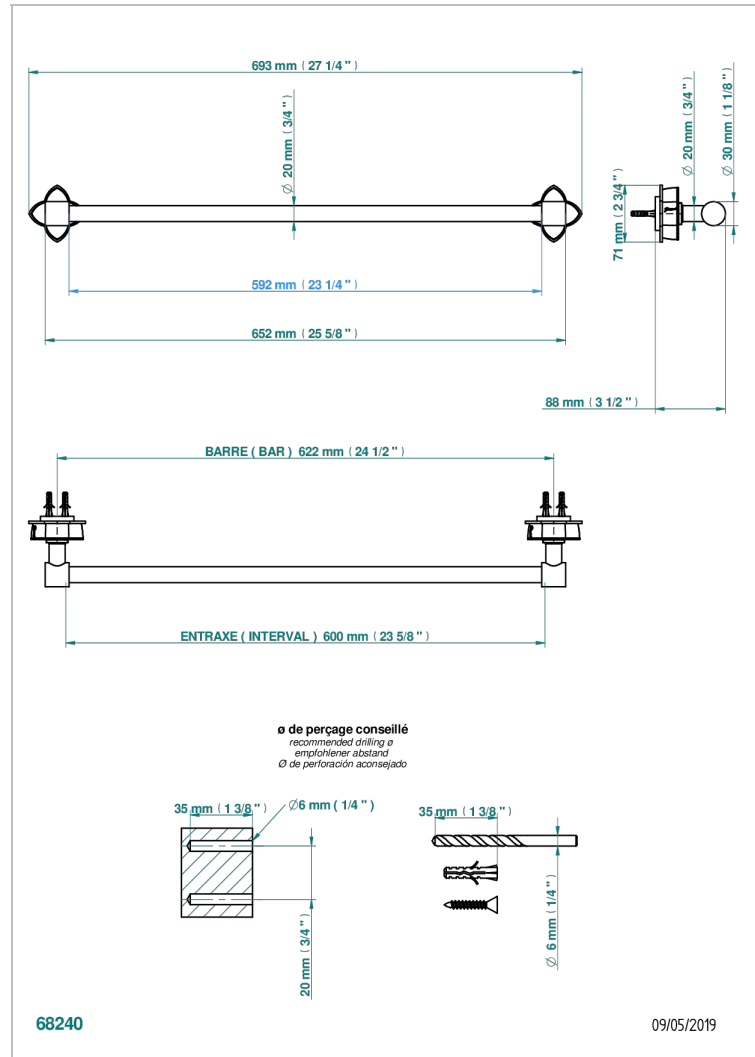

PETALE DE CRISTAL CLAIR LISERE DORE

U6E-520/60

Toallero lg 600 mm

THG[®]
PARIS

CARACTERÍSTICAS

- Pétale de Cristal clair liseré doré
- Toallero lg 600 mm

ACABADOS DISPONIBLES

Bronce claro - D01
Cerámica negra mate - D30
Cobre viejo mate - H07
Cromo - A02
Cromo / dorado - G02
Cromo mate - C02