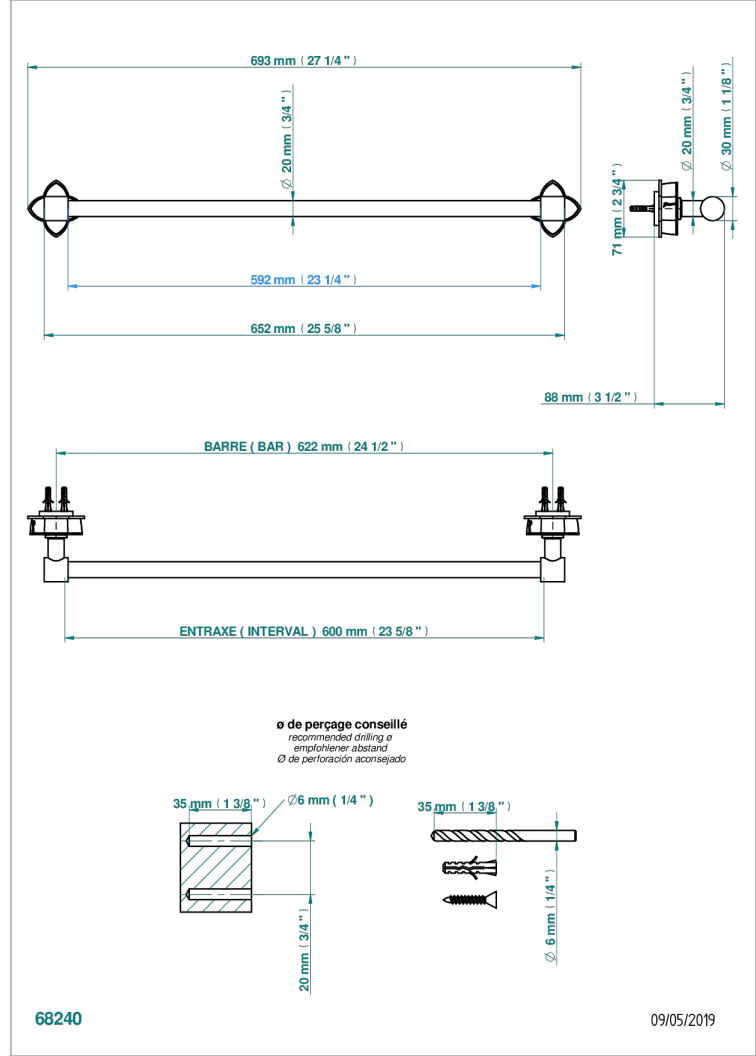

PETALE DE CRISTAL CLAIR LISERE DORE

U6E-520/60

Porte-serviette 1 barre fixe Ø 20 mm long. 600 mm

THG[®]
PARIS

CARACTÉRISTIQUES

- Pétale de Cristal clair liseré doré
- Porte-serviette 1 barre fixe Ø 20 mm long. 600 mm