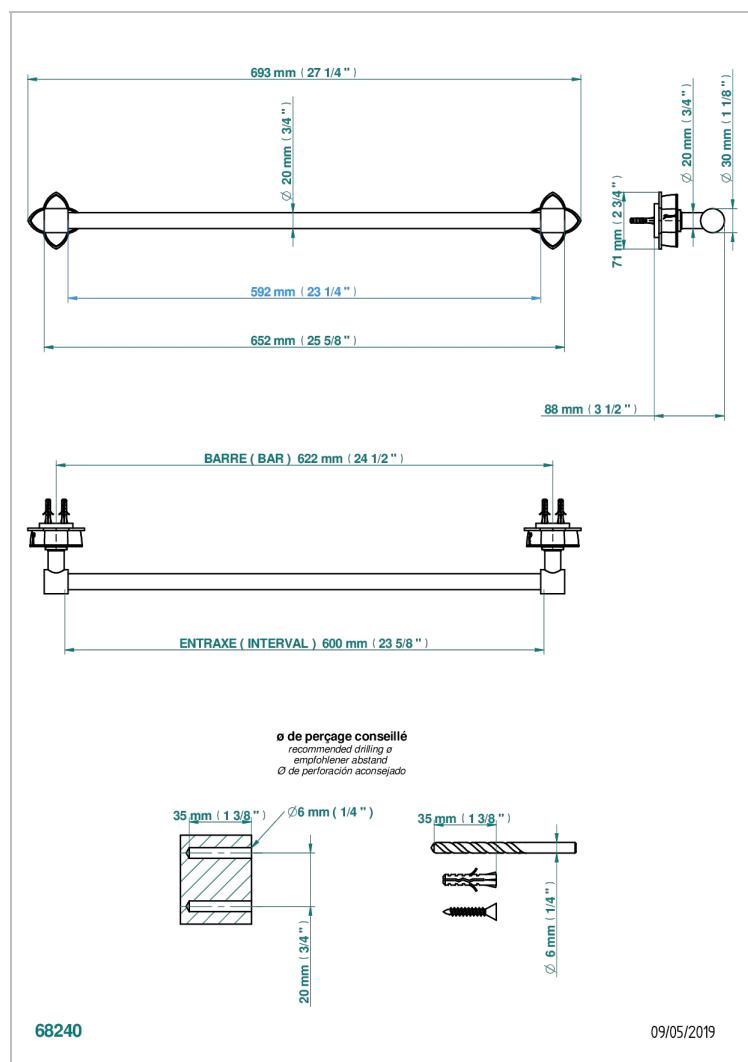

PETALE DE CRISTAL CLAIR LISERE DORE

U6E-520/60

Handtuchstange Länge 600 mm

THG[®]
PARIS

EIGENSCHAFTEN

- Pétale de Cristal clair liseré doré
- Handtuchstange Länge 600 mm

VERFÜGBARE OBERFLÄCHEN

Altnickel - H28
 Blassgold - F30
 Blassgold matt unlackiert - F31
 Bronze hell - D01
 Chrom - A02
 Chrom / gold - G02