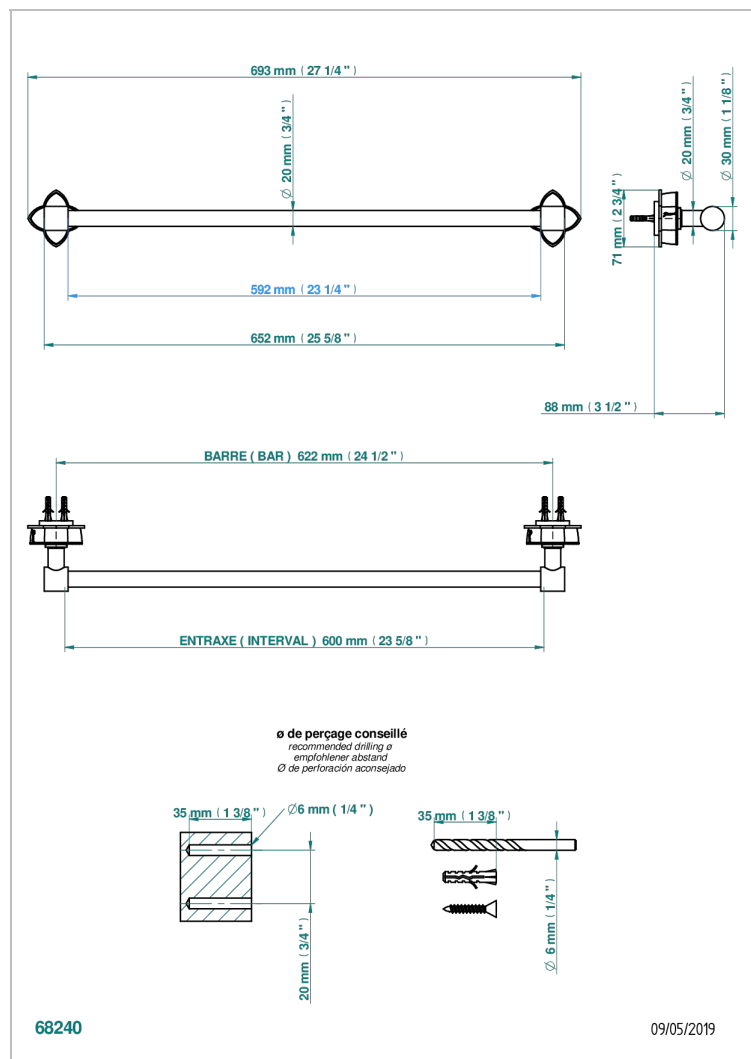

ПÉТАЛЕ DE CRISTAL, ПРОЗРАЧНЫЙ ХРУСТАЛЬ С ЗОЛОТОЙ КАЙМОЙ

U6E-520/60

Полотенцедержатель, длина 24"

ХАРАКТЕРИСТИКИ

- Pétale de Cristal, прозрачный хрусталь с золотой каймой
- Полотенцедержатель, длина 24"

ДОСТУПНЫЕ ВАРИАНТЫ ПОКРЫТИЙ