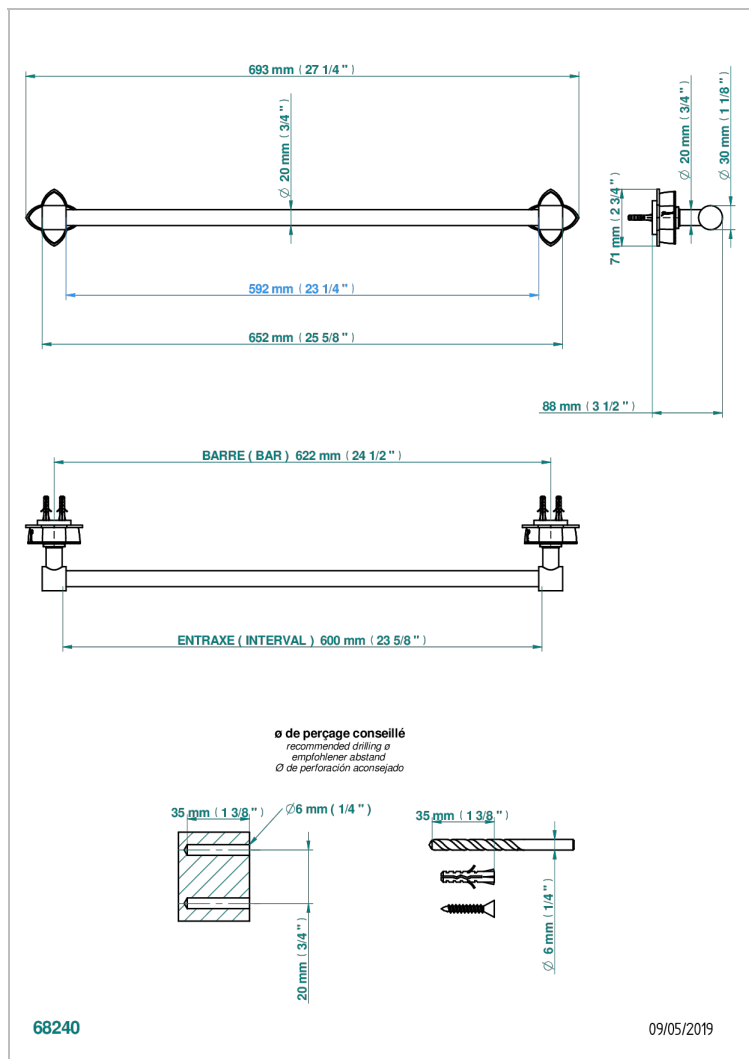

PETALE DE CRISTAL CLAIR LISERE DORE

U6E-520/60

Toallero lg 600 mm

THG[®]
PARIS

CARACTERÍSTICAS

- Pétale de Cristal clair liseré doré
- Toallero lg 600 mm

ACABADOS DISPONIBLES

Bronce claro - D01
Cerámica negra mate - D30
Cobre viejo mate - H07
Cromo - A02
Cromo / dorado - G02
Cromo mate - C02