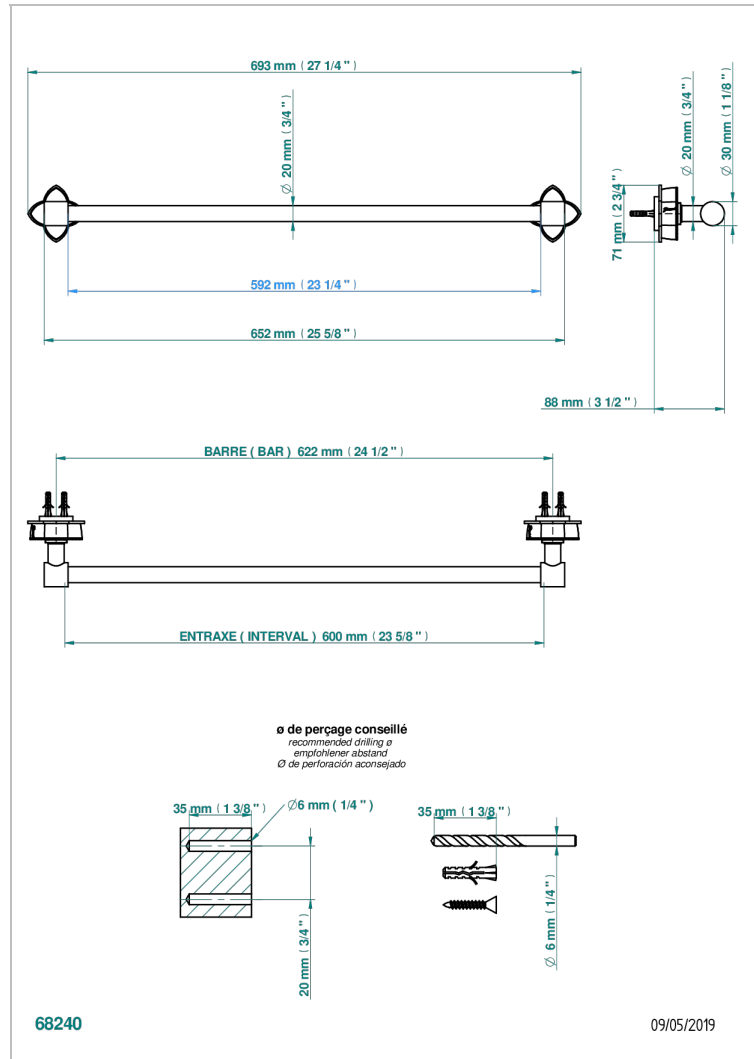

# PETALE DE CRISTAL CLAIR LISERE DORE

U6E-520/60

Handtuchstange Länge 600 mm

THG<sup>®</sup>  
PARIS

## EIGENSCHAFTEN

- Pétale de Cristal clair liseré doré
- Handtuchstange Länge 600 mm