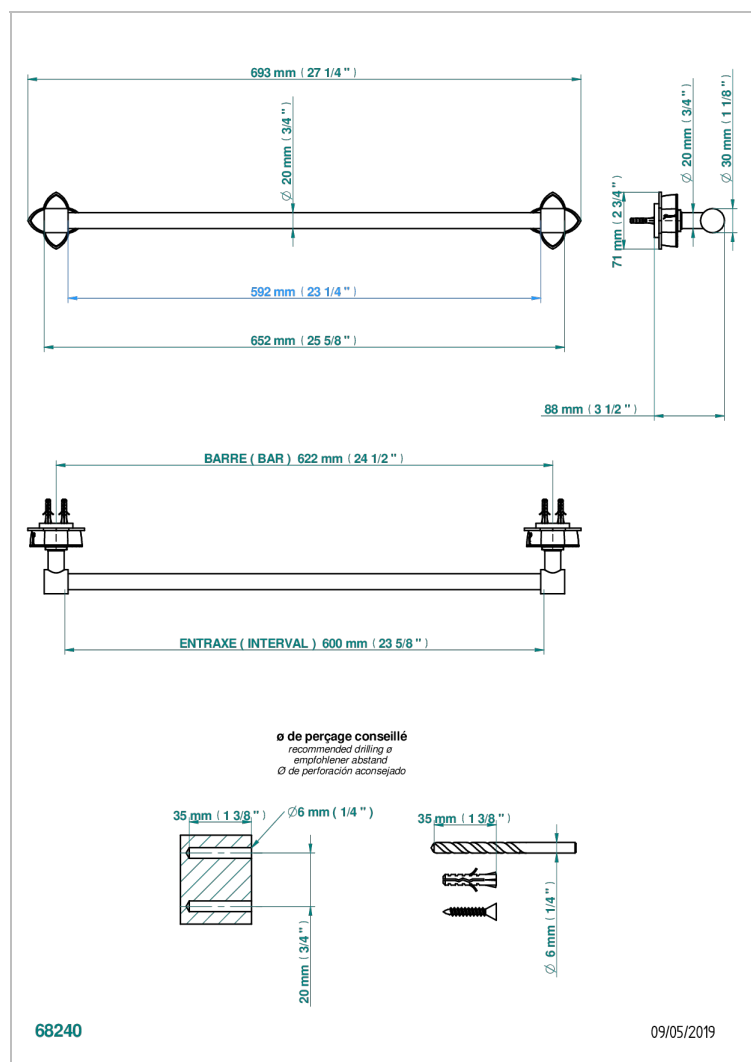

# PETALE DE CRISTAL - CLEAR CRYSTAL FINE GOLD THREAD

U6E-520/60

单杆固定毛巾架，直径20毫米，长600毫米

## 特色

- Pétales de Cristal - Clear crystal fine gold thread
- 单杆固定毛巾架，直径20毫米，长600毫米