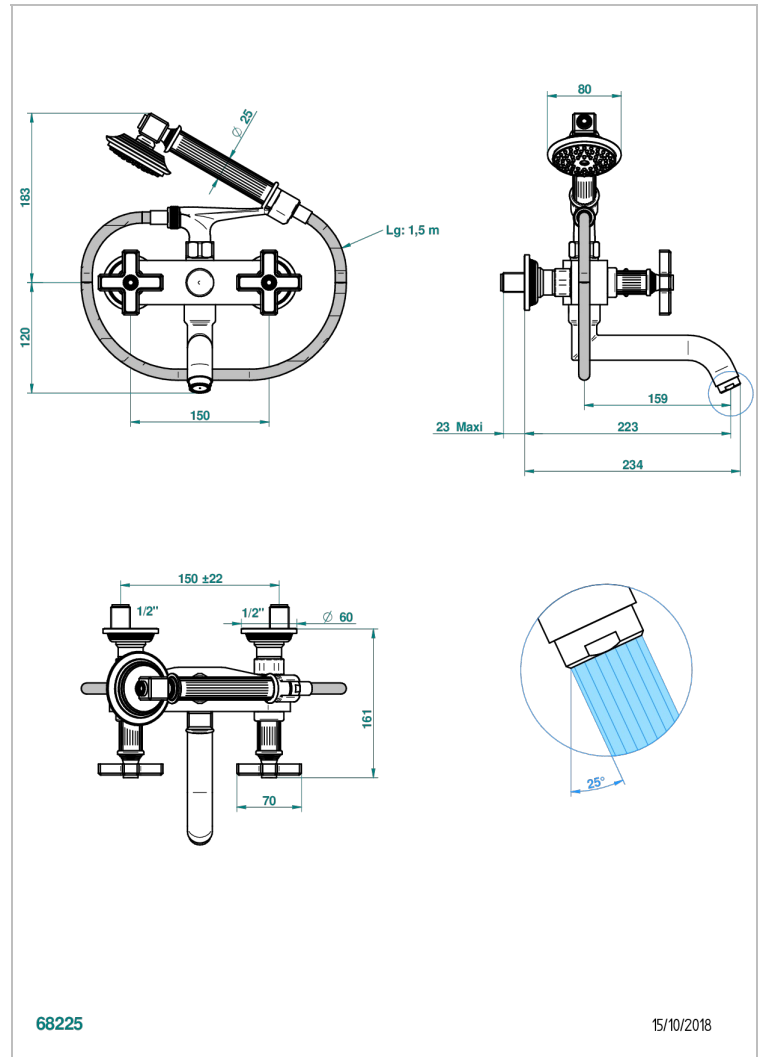

# GRAND CENTRAL ONYX BLANC

U9R-13B

Mélangeur bain douche mural 1/2", avec flexible et douchette

THG<sup>®</sup>  
PARIS