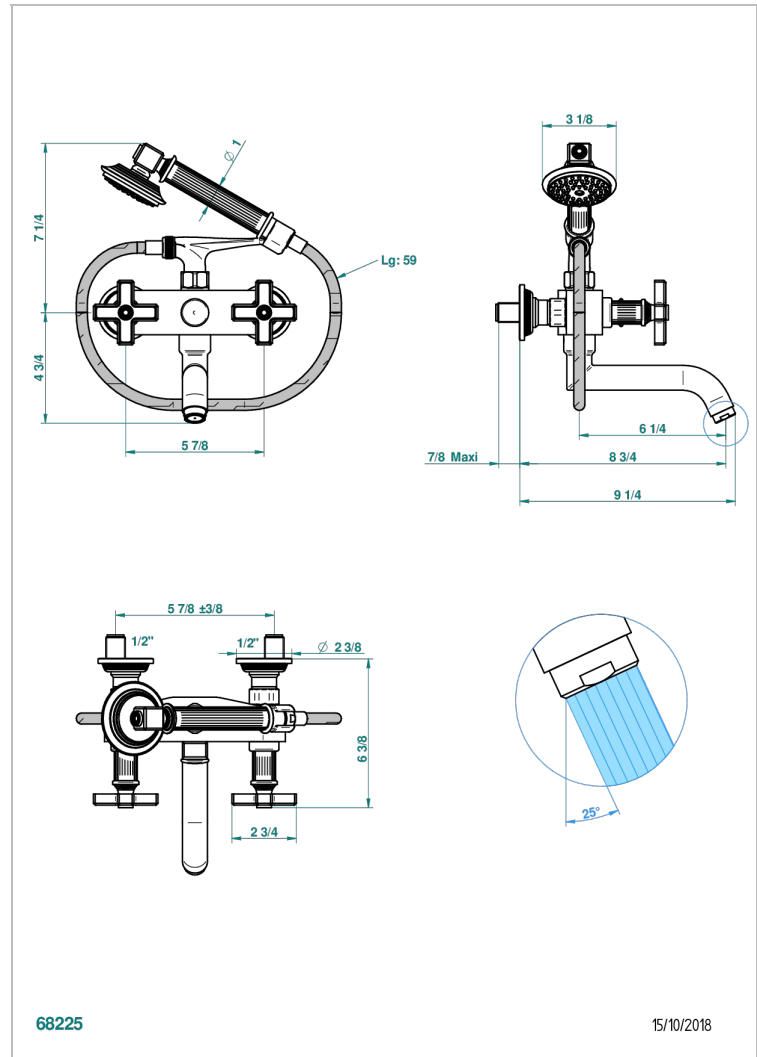

GRAND CENTRAL ONYX BLANC

U9R-13B

Mélangeur bain douche mural 1/2", avec flexible et douchette

THG[®]
PARIS

68225

15/10/2018

CARACTÉRISTIQUES

- ACS : 21ACCLY033