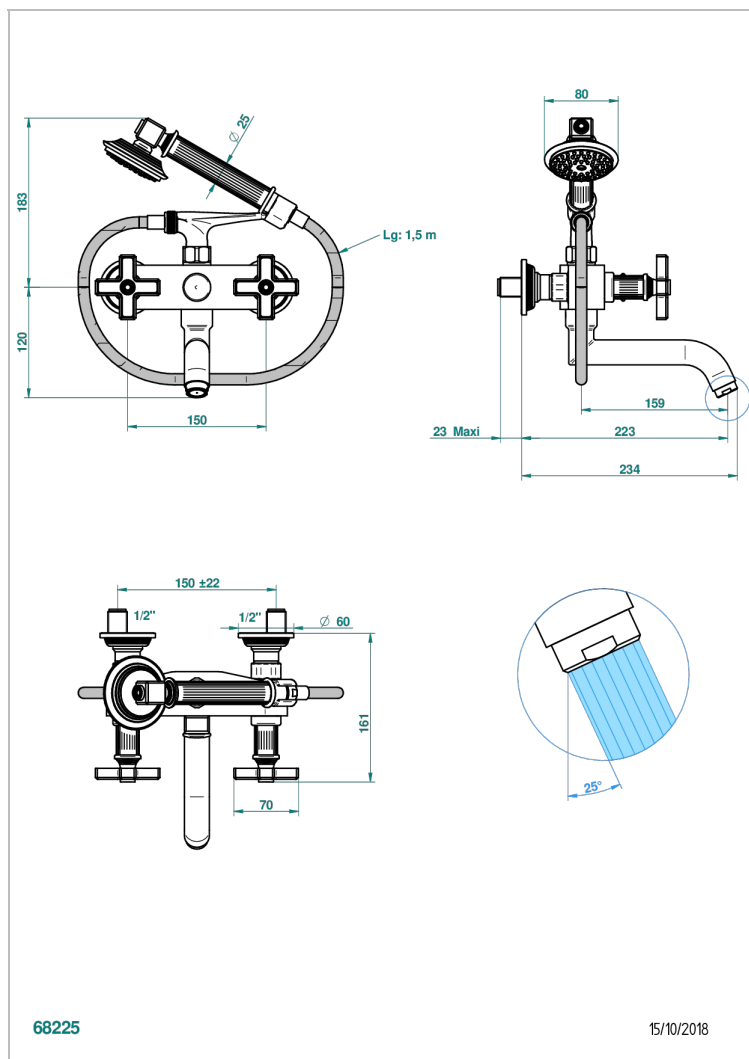

GRAND CENTRAL С РУЧКАМИ-КРЕСТИКАМИ С БЕЛЫМ ОНИКСОМ

THG[®]
PARIS

U9R-13B

Смеситель для ванны настенный на 2 отверстия с ручным душем и шлангом - 150 мм между центрами

ХАРАКТЕРИСТИКИ

- ACS : 21ACCLY033

СТАНДАРТЫ