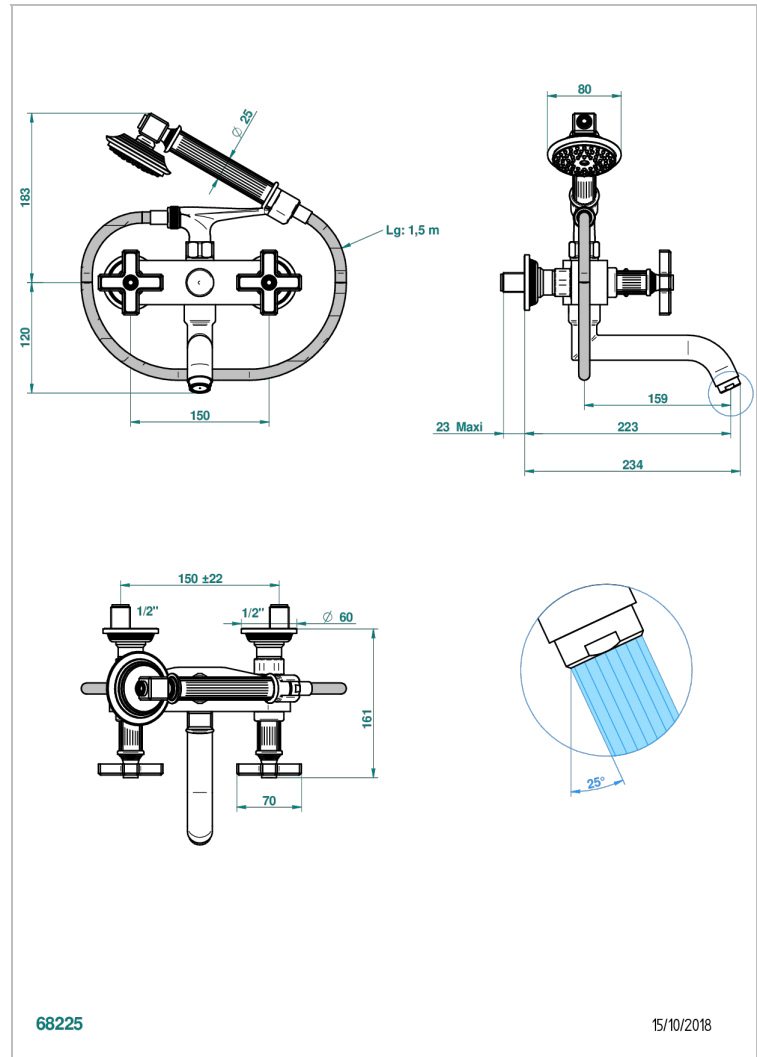

GRAND CENTRAL ONYX BLANC

U9R-13B

Mélangeur bain douche mural 1/2", avec flexible et douchette

THG[®]
PARIS

CARACTÉRISTIQUES

- ACS : 21ACCLY033

CERTIFICATIONS

FINITIONS DISPONIBLES