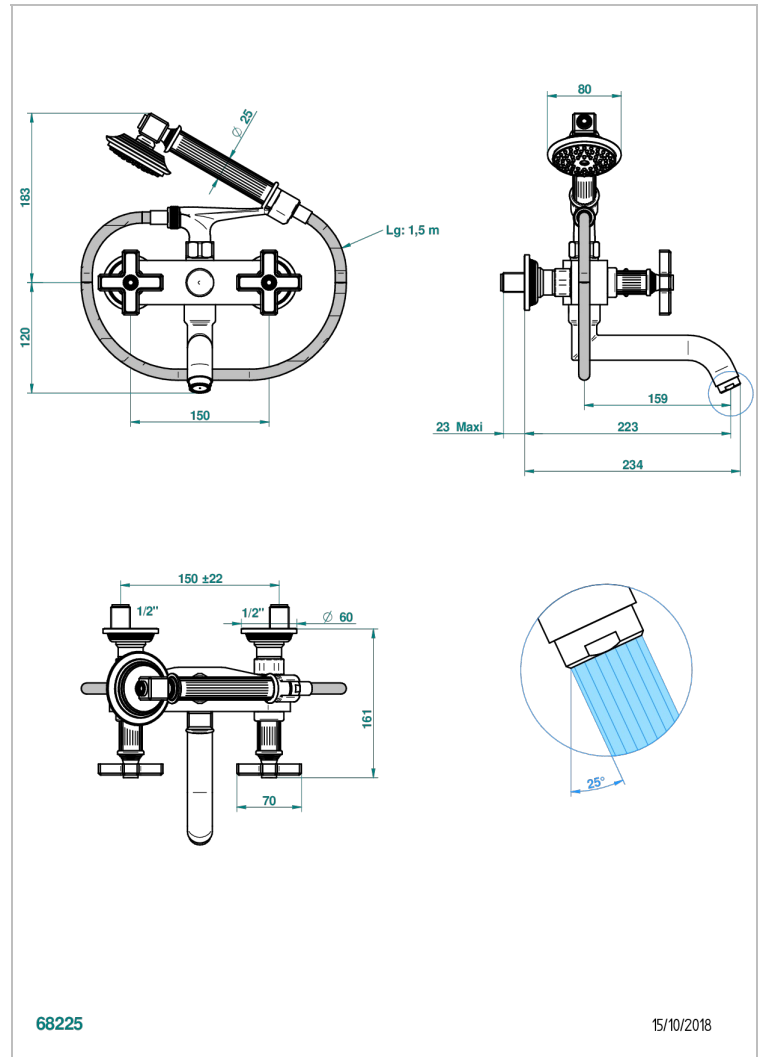

GRAND CENTRAL WHITE ONYX

U9R-13B

Monobloc baÑo/ducha visto 1/2" con flexo y teleducha

THG[®]
PARIS

CARACTERÍSTICAS

- ACS : 21ACCLY033

ESTÁNDAR

ACABADOS DISPONIBLES