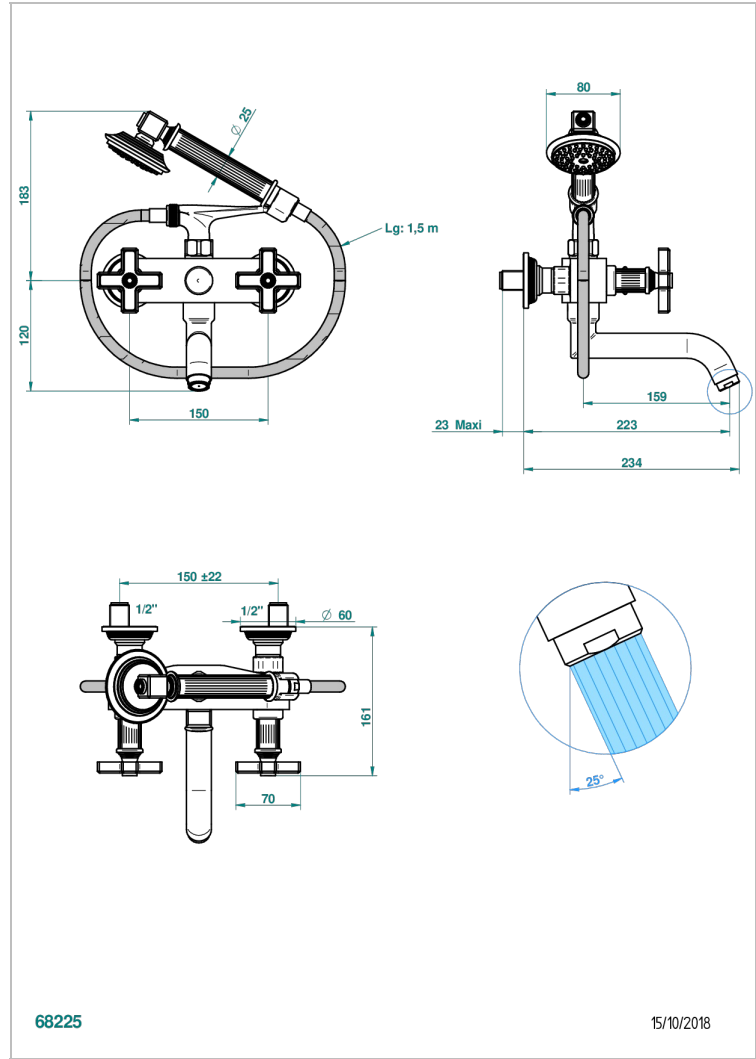

GRAND CENTRAL WHITE ONYX

U9R-13B

THG[®]
PARIS

Aufputz-wannenfüll- und brausebatterie 1/2" zur wandmontage mit schlauch, handbrause und auflegegabel für handbrause

EIGENSCHAFTEN

- ACS : 21ACCLY033

ZERTIFIZIERUNGEN

VERFÜGBARE OBERFLÄCHEN

Altnickel - H28
Blassgold - F30
Blassgold matt unlackiert - F31
Bronze hell - D01
Chrom - A02
Chrom matt - C02

Gold - F01
Gold matt - F07
Kupfer altrot matt lackiert - H07
Mattschwarz keramik - D30
Natural smoked Brass - A13
Nickel matt - C01