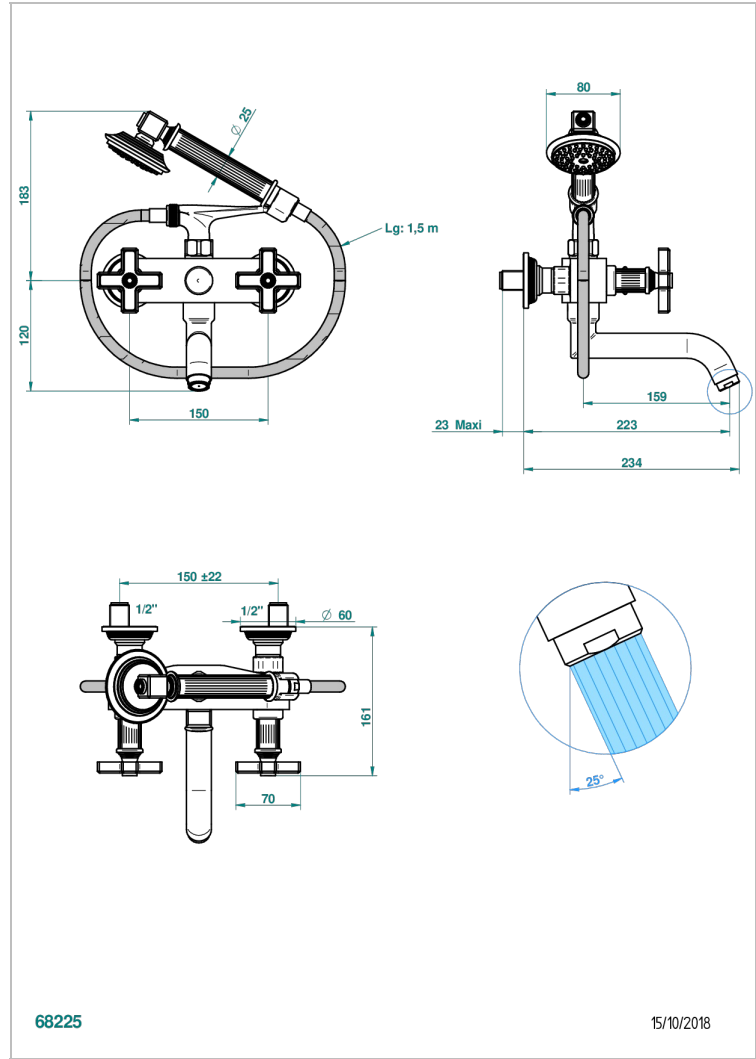

# GRAND CENTRAL WHITE ONYX

U9R-13B

THG<sup>®</sup>  
PARIS

壁式1/2"浴缸淋浴龙头，带软管和花洒