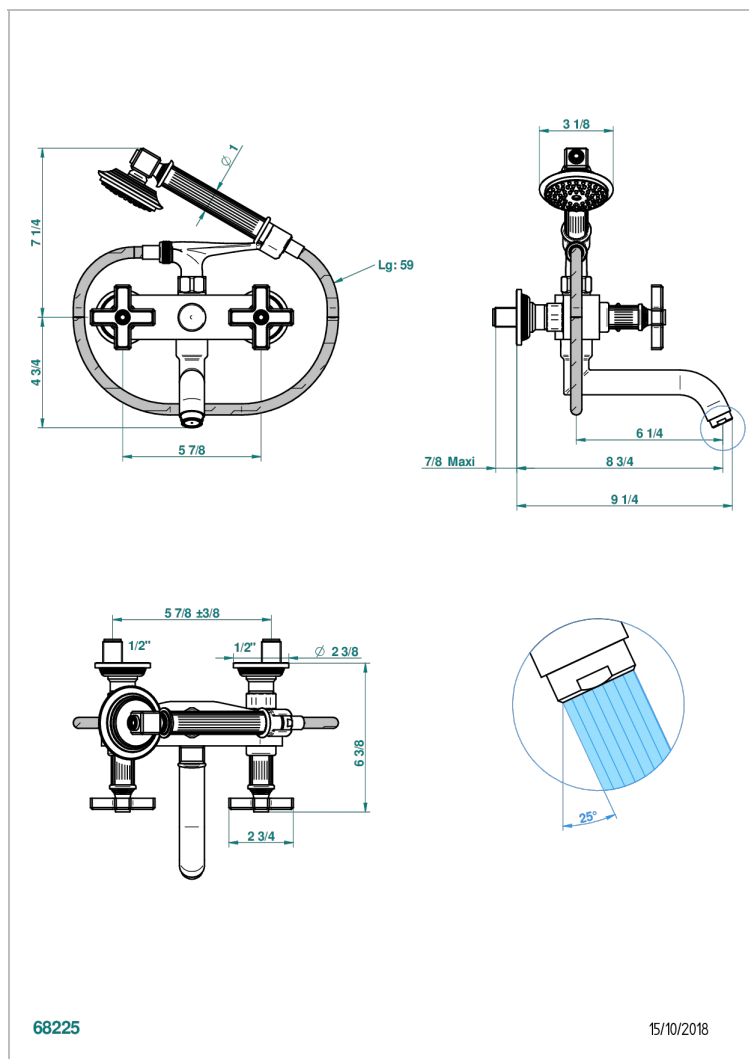

GRAND CENTRAL С РУЧКАМИ-КРЕСТИКАМИ С БЕЛЫМ ОНИКСОМ

THG
PARIS

U9R-13B

Смеситель для ванны настенный на 2 отверстия с ручным душем и шлангом - 150 мм между центрами

68225

15/10/2018

ХАРАКТЕРИСТИКИ

- ACS : 21ACCLY033