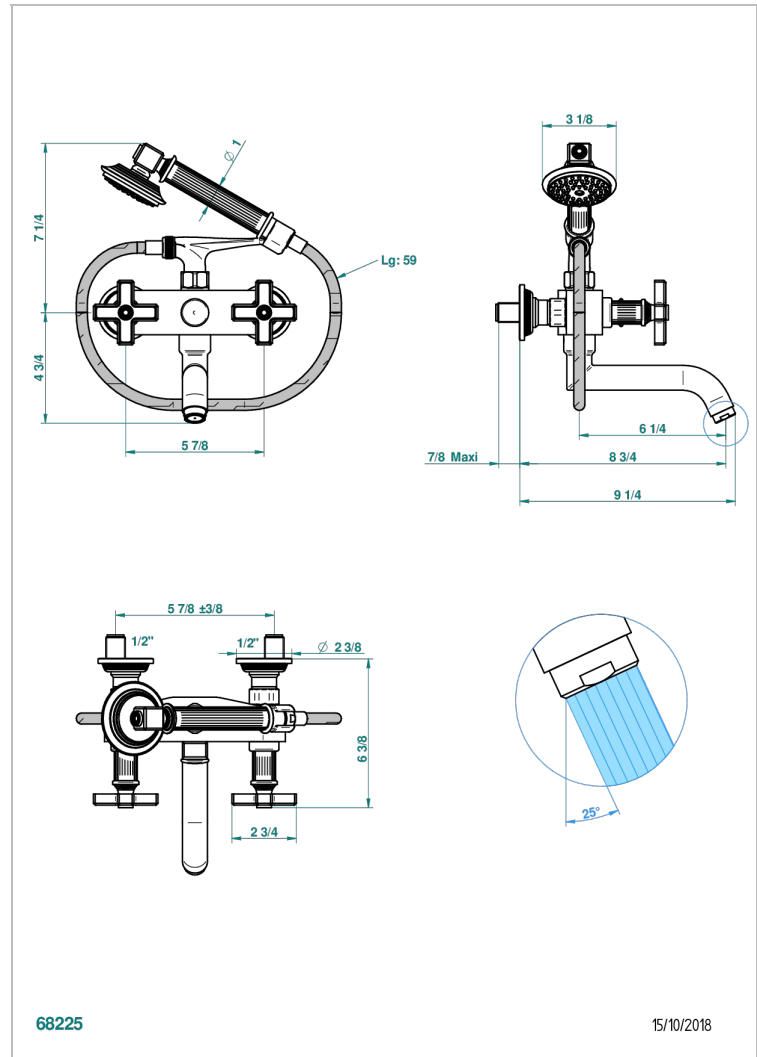

GRAND CENTRAL ONYX BLANC

U9R-13B

Mélangeur bain douche mural 1/2", avec flexible et douchette

THG[®]
PARIS

CARACTÉRISTIQUES

- ACS : 21ACCLY033

CERTIFICATIONS

FINITIONS DISPONIBLES