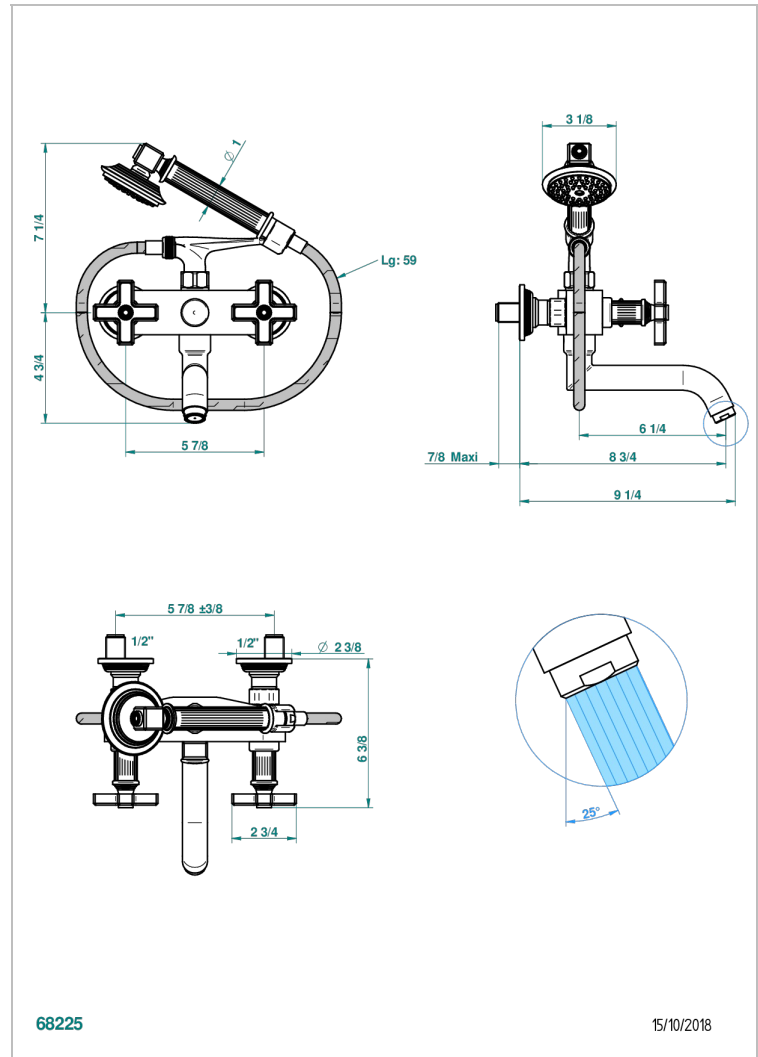

# GRAND CENTRAL WHITE ONYX

U9R-13B

Monobloc baÑo/ducha visto 1/2" con flexo y teleducha

THG<sup>®</sup>  
PARIS

## CARACTERÍSTICAS

- ACS : 21ACCLY033