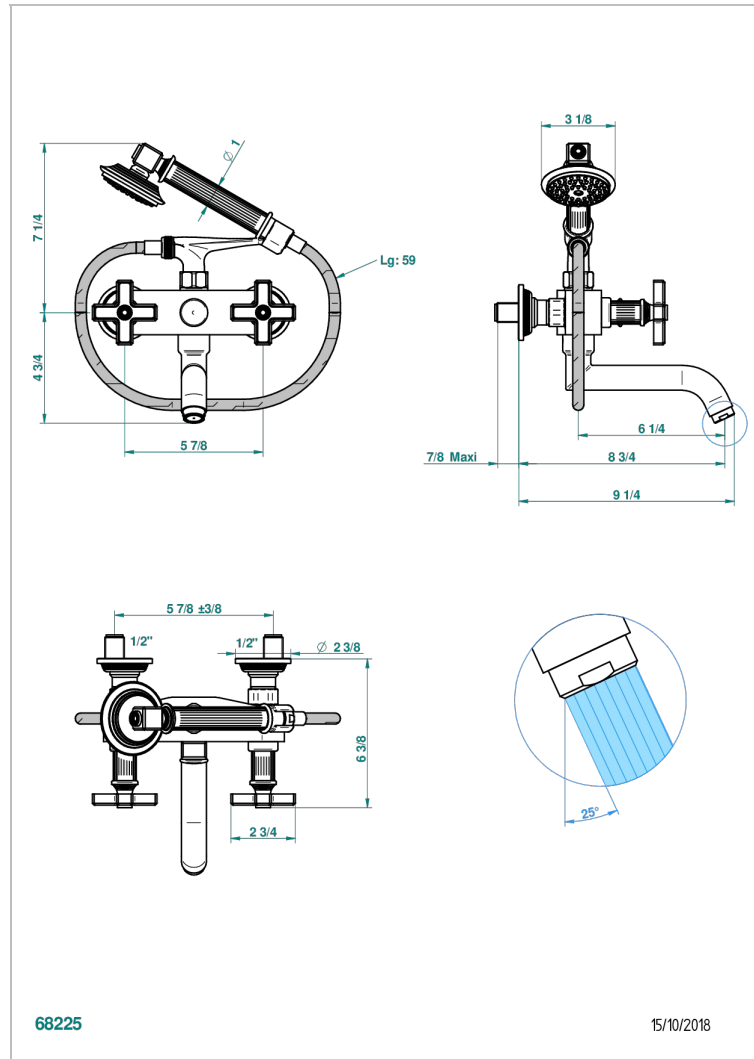

GRAND CENTRAL WHITE ONYX

U9R-13B

THG[®]
PARIS

Aufputz-wannenfüll- und brausebatterie 1/2" zur wandmontage mit schlauch, handbrause und auflegegabel für handbrause

68225

15/10/2018

EIGENSCHAFTEN

- ACS : 21ACCLY033