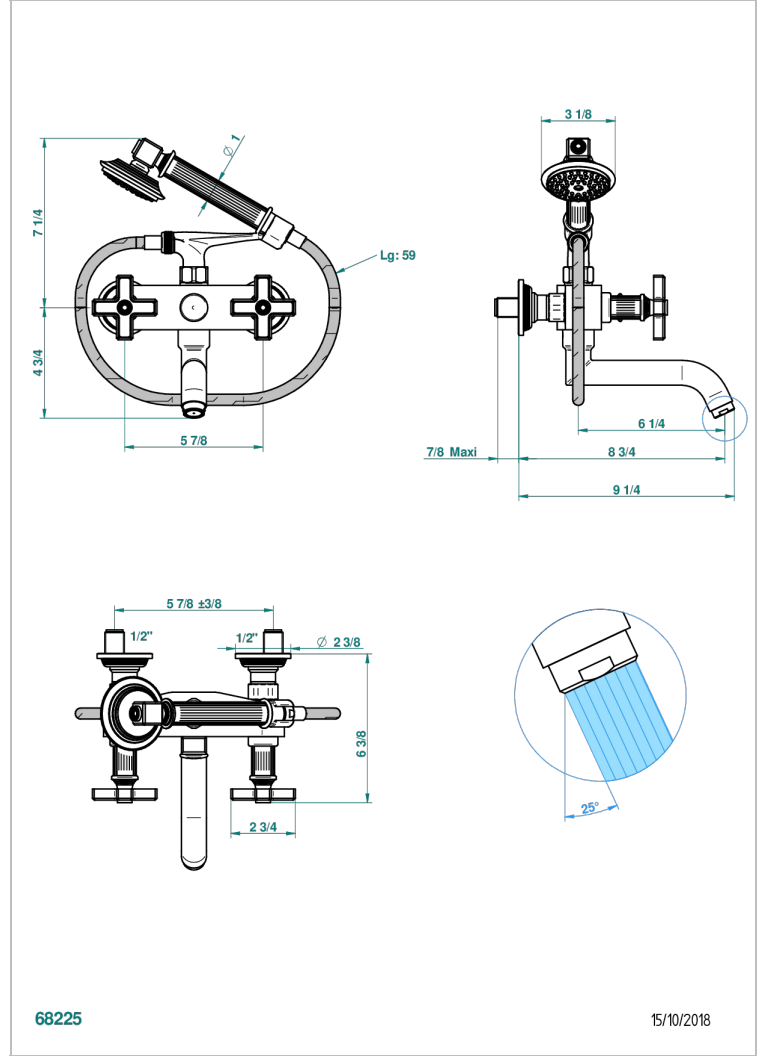

# GRAND CENTRAL WHITE ONYX

U9R-13B

THG<sup>®</sup>  
PARIS

壁式1/2"浴缸淋浴龙头，带软管和花洒

68225

15/10/2018