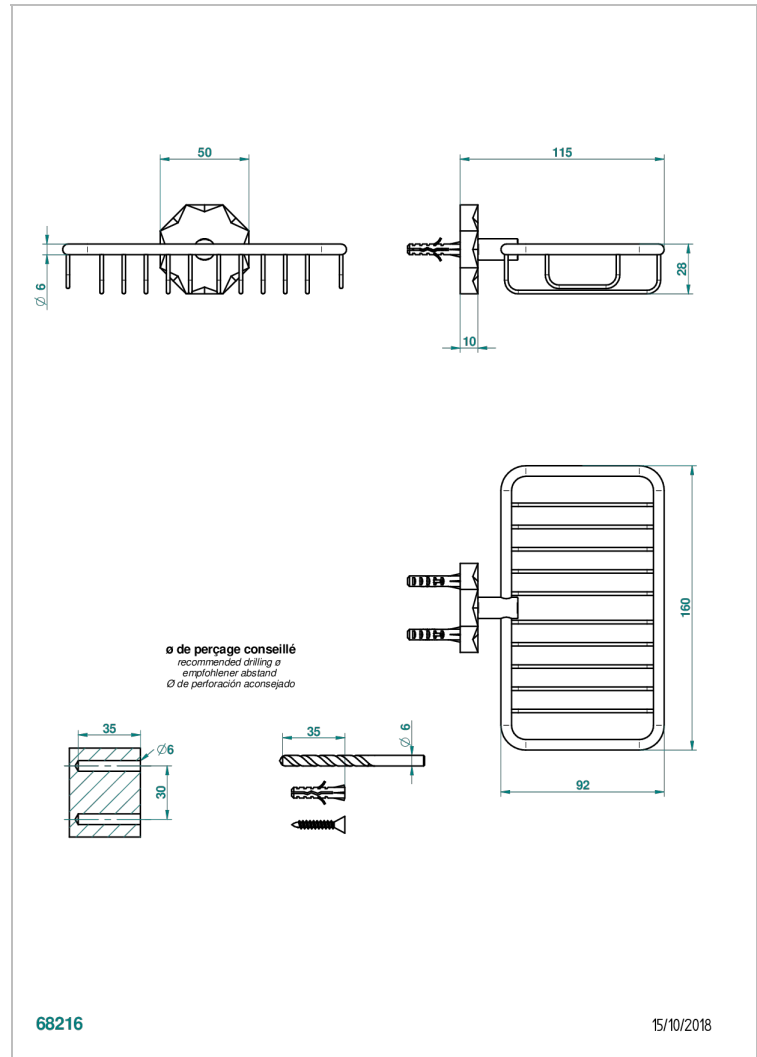

NIHAL PORCELAINE VERTE

U2R-620

Porte-savon fil mural 160x95 mm avec rosace

THG[®]
PARIS

CARACTÉRISTIQUES

- Nihal Porcelaine verte
- Porte-savon fil mural 160x95 mm avec rosace

FINITIONS DISPONIBLES

Bronze clair - D01
Chromé - A02
Chromé / doré - G02
Chromé mat - C02
Doré brillant - F01
Doré mat - F07

Nickel brillant - B01
Nickel mat - C01
Noir mat céramique - D30
Or pâle - F30
Or pâle mat - F31
Pvd blush - H62

Pvd blush mat - H60
Pvd couleur bronze brown - F33
Pvd couleur bronze brown - mat - F34
Pvd couleur doré - H52
Pvd couleur doré mat - H53
Pvd couleur laitton - H49

Pvd couleur laitton mat - H50
Pvd couleur nickel - H55
Pvd couleur nickel mat - H56
Pvd graphite - H64
Pvd graphite mat - H65
Pvd umber - H66

Pvd umber mat - H67
Vieux cuivre rouge mat - H07
Vieux nickel - H28