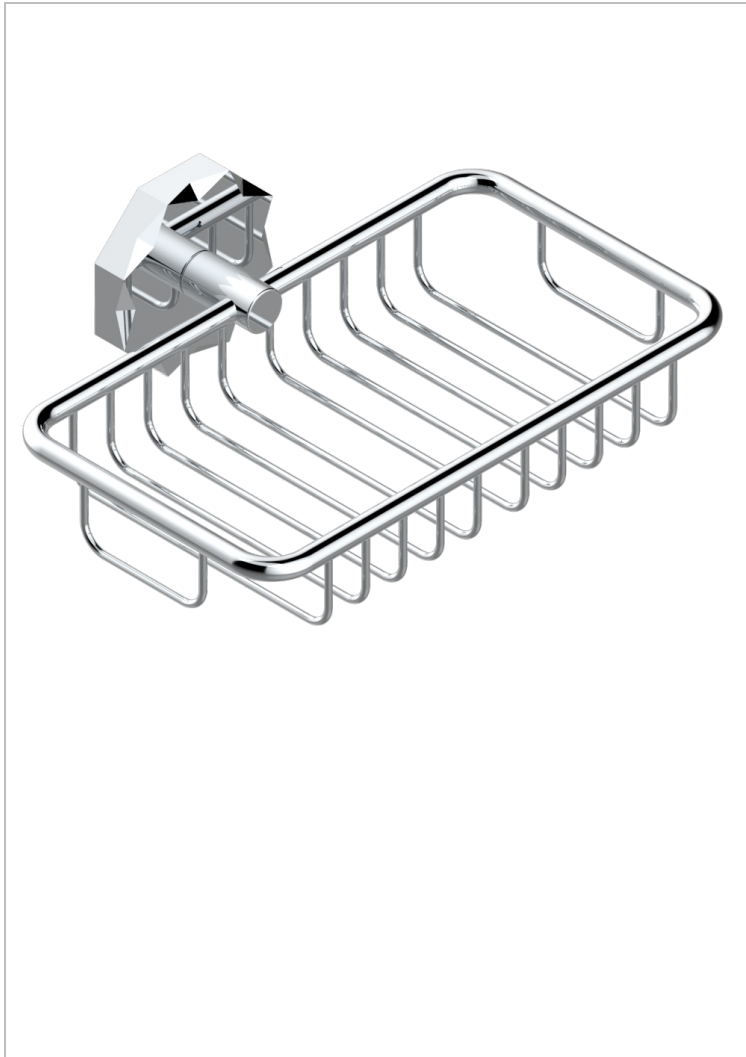

# NIHAL PORCELANA VERDE

U2R-620

Jabonera mural para ducha con rosetón 160x95 mm

THG<sup>®</sup>  
PARIS

## CARACTERÍSTICAS

- Nihal porcelana verde
- Jabonera mural para ducha con rosetón 160x95 mm

## ACABADOS DISPONIBLES

Bronce claro - D01  
Cerámica negra mate - D30  
Cobre viejo mate - H07  
Cromo - A02  
Cromo / dorado - G02  
Cromo mate - C02

Dorado - F01  
Dorado mate - F07  
Dorado pálido - F30  
Dorado pálido mate (sin barniz) - F31  
Níquel - B01  
Níquel mate - C01