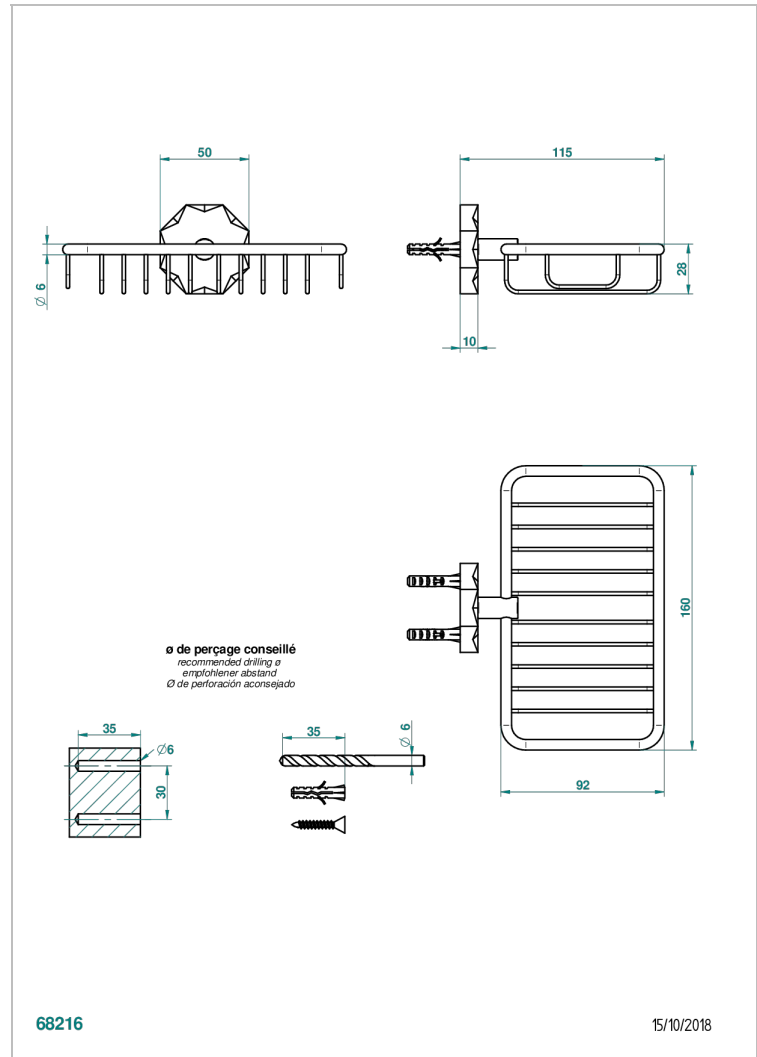

# NIHAL PORCELANA VERDE

U2R-620

Jabonera mural para ducha con rosetón 160x95 mm

THG<sup>®</sup>  
PARIS

## CARACTERÍSTICAS

- Nihal porcelana verde
- Jabonera mural para ducha con rosetón 160x95 mm