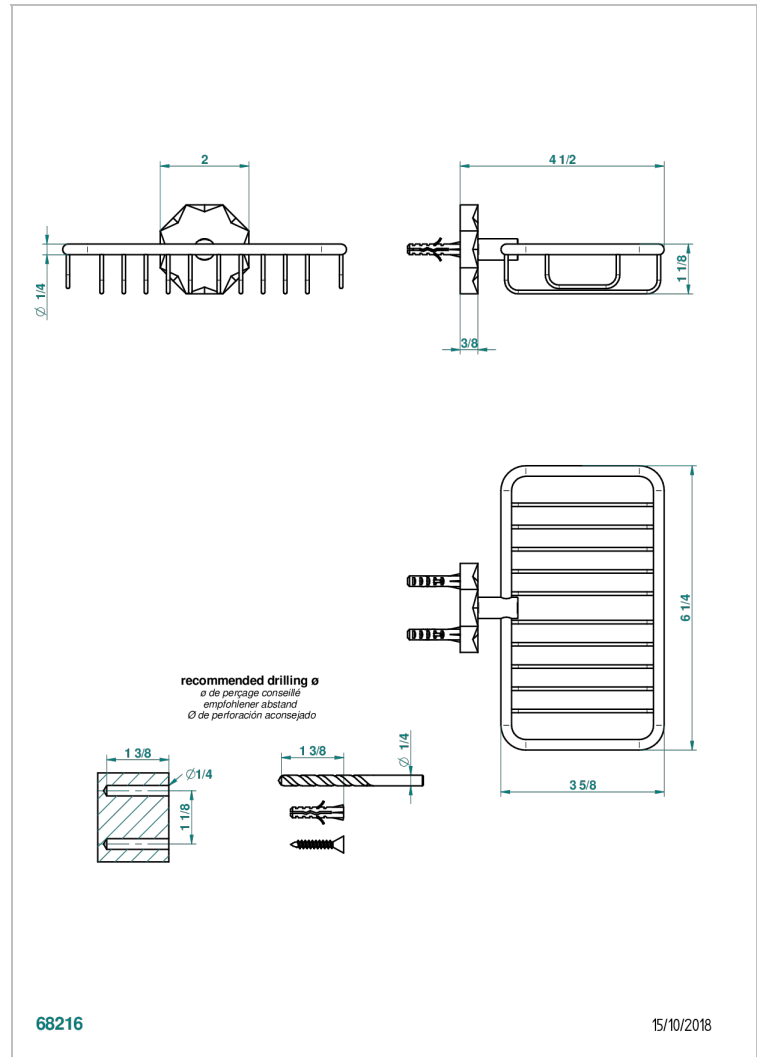

NIHAL PORCELAINE VERTE

U2R-620

Porte-savon fil mural 160x95 mm avec rosace

THG[®]
PARIS

CARACTÉRISTIQUES

- Nihal Porcelaine verte
- Porte-savon fil mural 160x95 mm avec rosace

FINITIONS DISPONIBLES

Bronze clair - D01
Chromé - A02
Chromé / doré - G02
Chromé mat - C02
Doré brillant - F01
Doré mat - F07

Nickel brillant - B01
Nickel mat - C01
Noir mat céramique - D30
Or pâle - F30
Or pâle mat - F31
Pvd blush - H62

Pvd blush mat - H60
Pvd couleur bronze brown - F33
Pvd couleur bronze brown - mat - F34
Pvd couleur doré - H52
Pvd couleur doré mat - H53
Pvd couleur laitton - H49