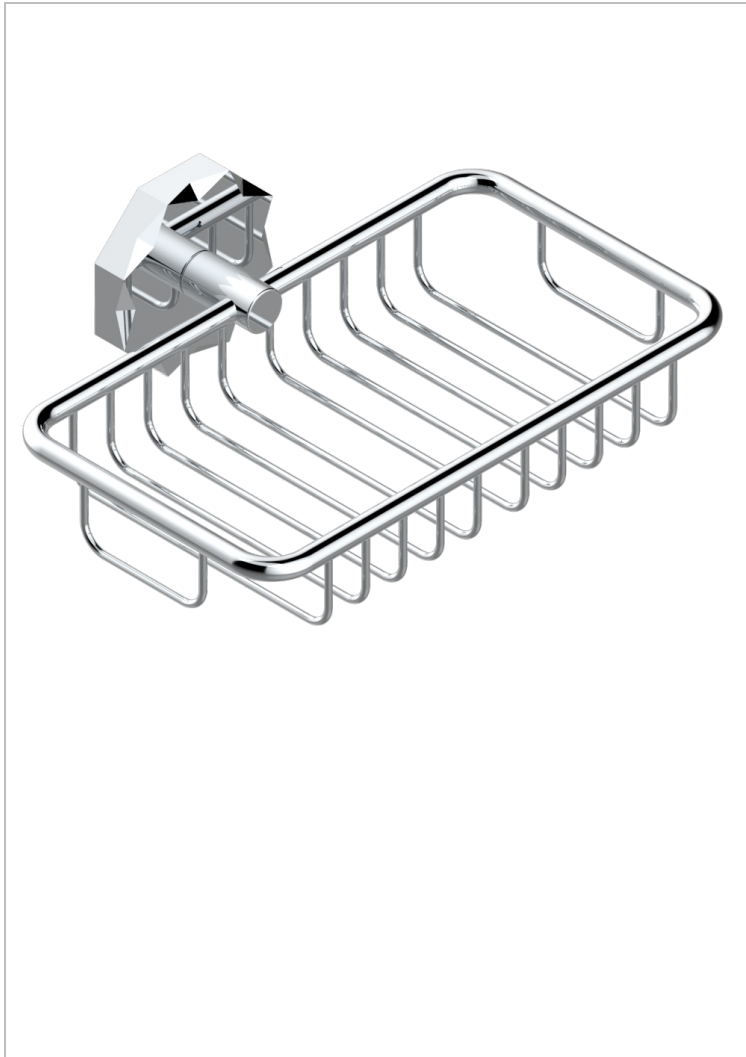

NIHAL PORCELAINE VERTE

U2R-620

Porte-savon fil mural 160x95 mm avec rosace

THG[®]
PARIS

CARACTÉRISTIQUES

- Nihal Porcelaine verte
- Porte-savon fil mural 160x95 mm avec rosace

FINITIONS DISPONIBLES

Bronze clair - D01
Chromé - A02
Chromé / doré - G02
Chromé mat - C02
Doré brillant - F01
Doré mat - F07

Nickel brillant - B01
Nickel mat - C01
Noir mat céramique - D30
Or pâle - F30
Or pâle mat - F31
Pvd blush - H62

Pvd blush mat - H60
Pvd couleur bronze brown - F33
Pvd couleur bronze brown - mat - F34
Pvd couleur doré - H52
Pvd couleur doré mat - H53
Pvd couleur laitton - H49

Pvd couleur laitton mat - H50
Pvd couleur nickel - H55
Pvd couleur nickel mat - H56
Pvd graphite - H64
Pvd graphite mat - H65
Pvd umber - H66

Pvd umber mat - H67
Vieux cuivre rouge mat - H07
Vieux nickel - H28