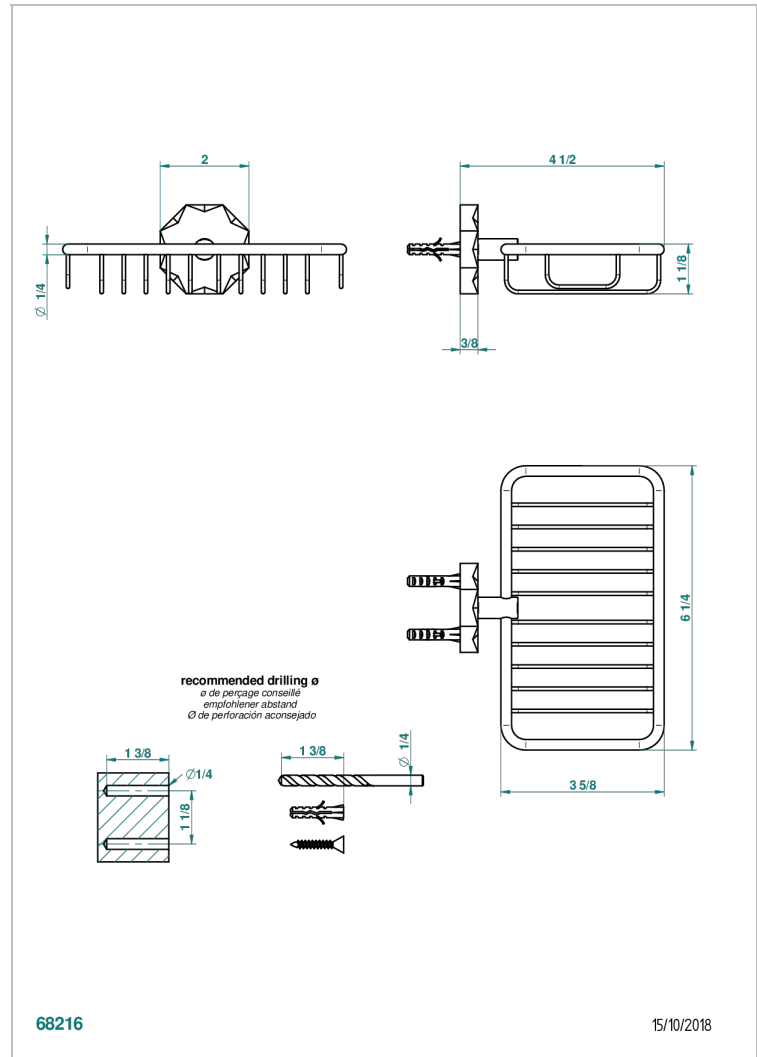

NIHAL PORCELANA VERDE

U2R-620

Jabonera mural para ducha con rosetón 160x95 mm

THG[®]
PARIS

CARACTERÍSTICAS

- Nihal porcelana verde
- Jabonera mural para ducha con rosetón 160x95 mm

ACABADOS DISPONIBLES

Bronce claro - D01
Cerámica negra mate - D30
Cobre viejo mate - H07
Cromo - A02
Cromo / dorado - G02
Cromo mate - C02