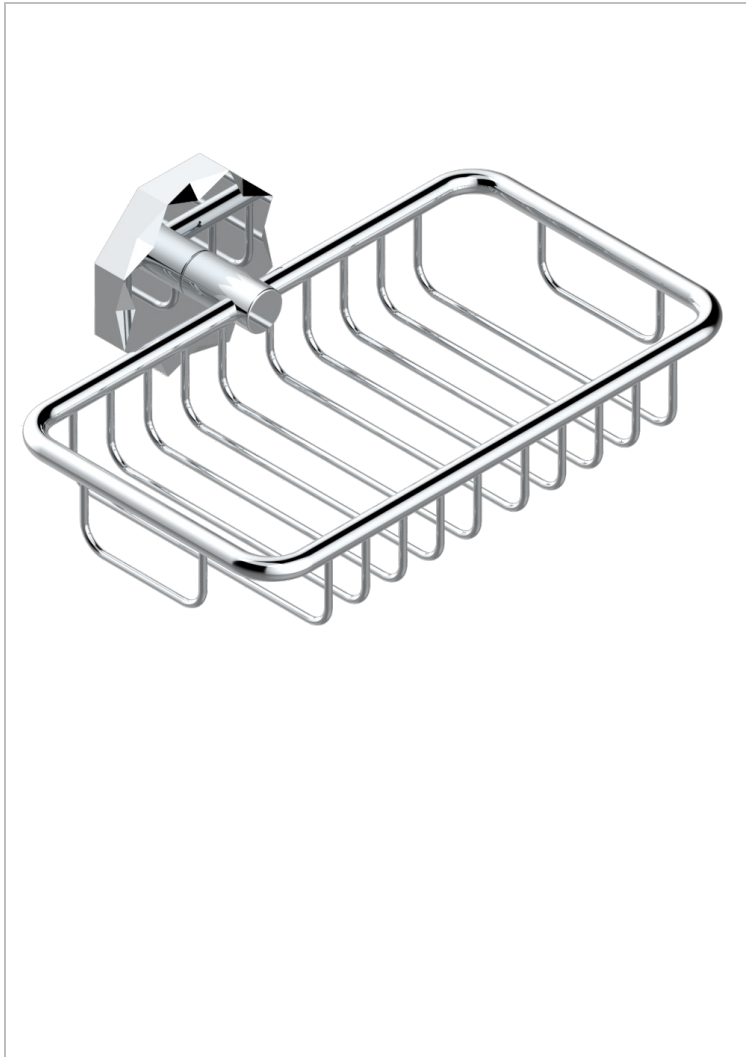

NIHAL PORCELANA VERDE

U2R-620

Jabonera mural para ducha con rosetón 160x95 mm

THG[®]
PARIS

CARACTERÍSTICAS

- Nihal porcelana verde
- Jabonera mural para ducha con rosetón 160x95 mm

ACABADOS DISPONIBLES

Bronce claro - D01
Cerámica negra mate - D30
Cobre viejo mate - H07
Cromo - A02
Cromo / dorado - G02
Cromo mate - C02

Dorado - F01
Dorado mate - F07
Dorado pálido - F30
Dorado pálido mate (sin barniz) - F31
Níquel - B01
Níquel mate - C01

Níquel viejo - H28
Pvd blush - H62
Pvd blush mate - H60
Pvd color latón - H49
Pvd color latón mate - H50
Pvd color níquel - H55