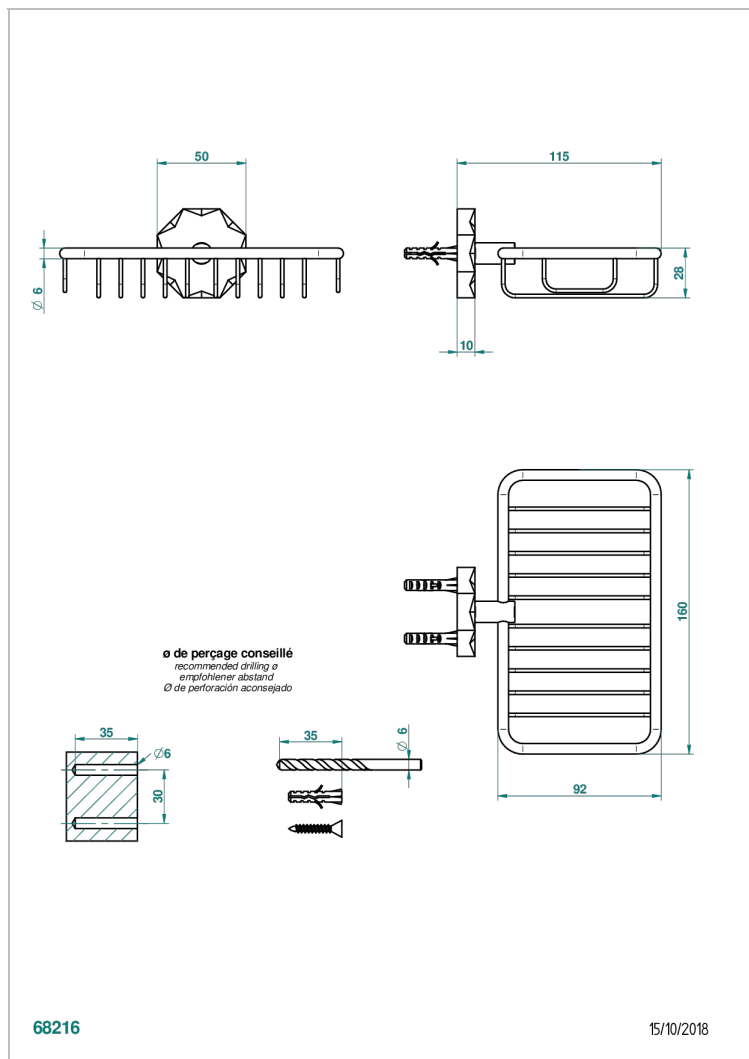

NIHAL PORCELANA NEGRA

U2P-620

Jabonera mural para ducha con rosetón 160x95 mm

THG[®]
PARIS

CARACTERÍSTICAS

- Nihal porcelana negra
- Jabonera mural para ducha con rosetón 160x95 mm

ACABADOS DISPONIBLES

Bronce claro - D01
Cerámica negra mate - D30
Cobre viejo mate - H07
Cromo - A02
Cromo / dorado - G02
Cromo mate - C02