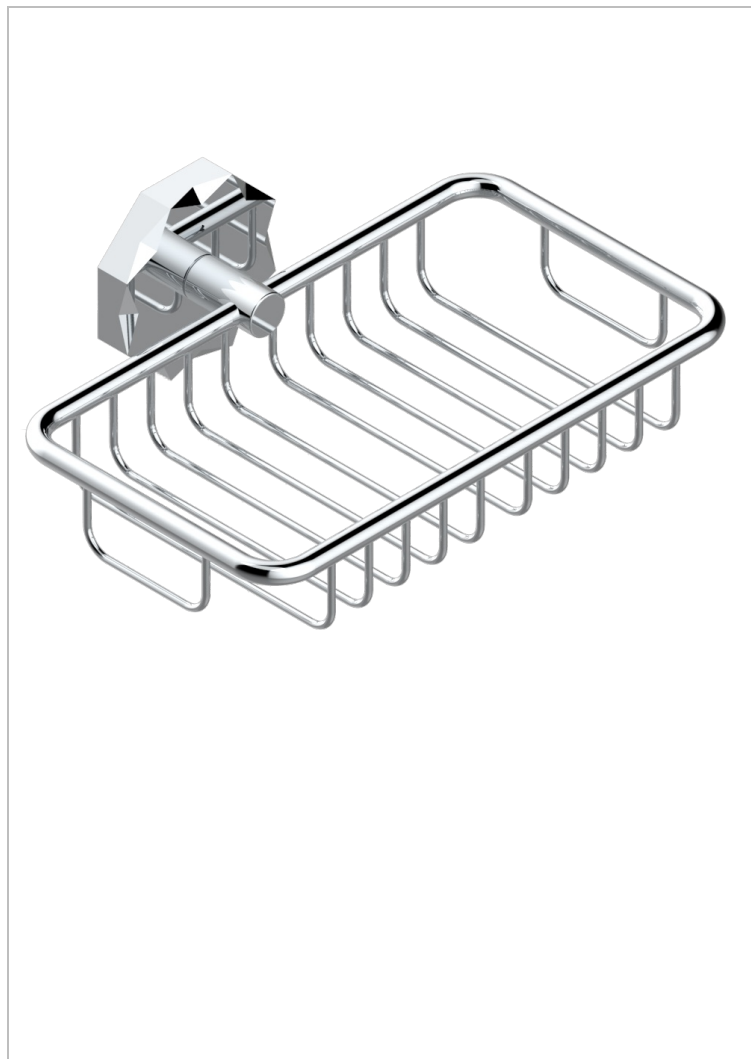

NIHAL PORCELANA NEGRA

U2P-620

Jabonera mural para ducha con rosetón 160x95 mm

THG[®]
PARIS

CARACTERÍSTICAS

- Nihal porcelana negra
- Jabonera mural para ducha con rosetón 160x95 mm

ACABADOS DISPONIBLES

Bronce claro - D01
Cerámica negra mate - D30
Cobre viejo mate - H07
Cromo - A02
Cromo / dorado - G02
Cromo mate - C02

Dorado - F01
Dorado mate - F07
Dorado pálido - F30
Dorado pálido mate (sin barniz) - F31
Níquel - B01
Níquel mate - C01

Níquel viejo - H28
Pvd blush - H62
Pvd blush mate - H60
Pvd color latón - H49
Pvd color latón mate - H50
Pvd color níquel - H55