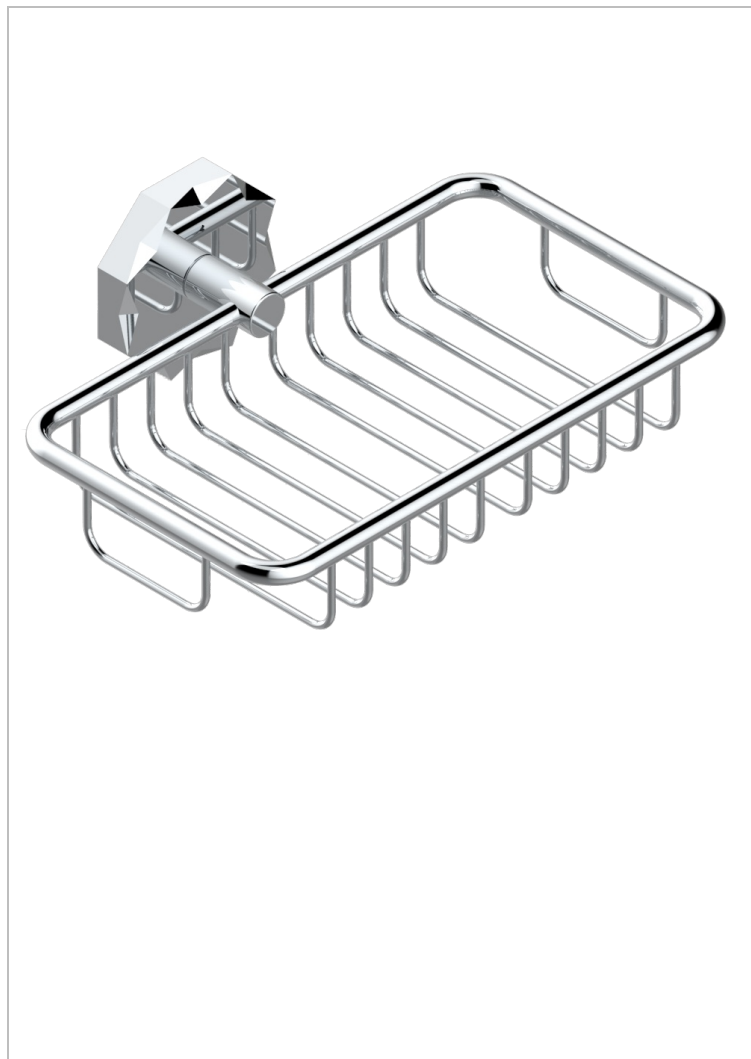

# NIHAL PORCELANA NEGRA

U2P-620

Jabonera mural para ducha con rosetón 160x95 mm

THG<sup>®</sup>  
PARIS

## CARACTERÍSTICAS

- Nihal porcelana negra
- Jabonera mural para ducha con rosetón 160x95 mm

## ACABADOS DISPONIBLES

Bronce claro - D01  
Cerámica negra mate - D30  
Cobre viejo mate - H07  
Cromo - A02  
Cromo / dorado - G02  
Cromo mate - C02

Dorado - F01  
Dorado mate - F07  
Dorado pálido - F30  
Dorado pálido mate (sin barniz) - F31  
Níquel - B01  
Níquel mate - C01