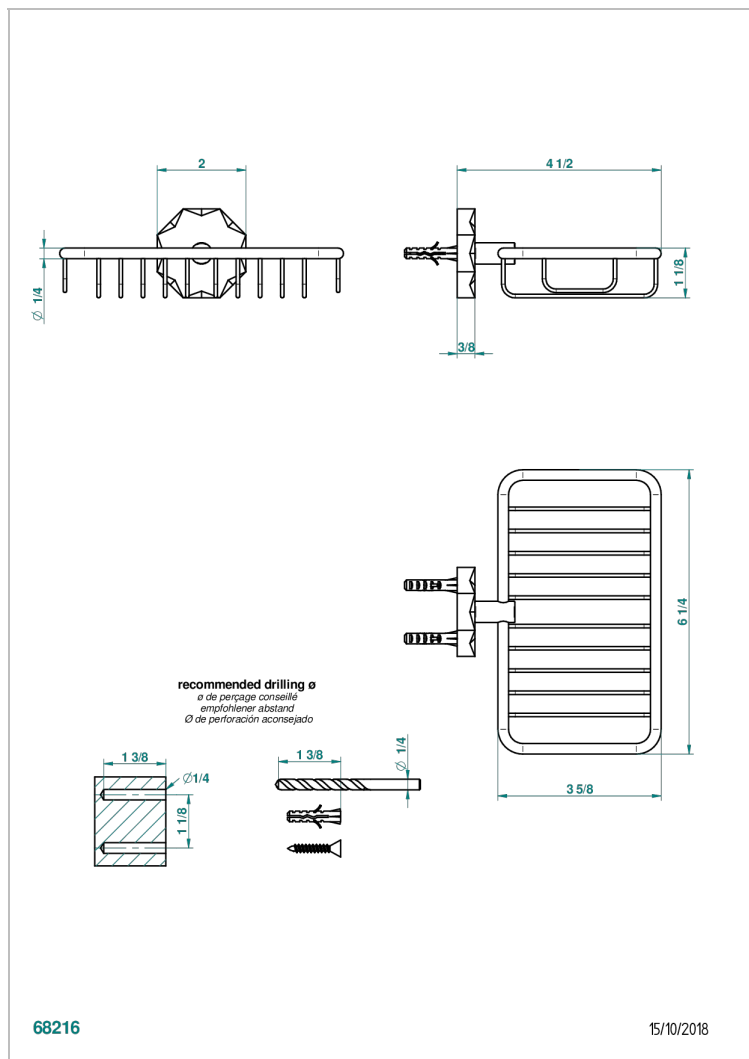

# NIHAL PORCELANA NEGRA

U2P-620

Jabonera mural para ducha con rosetón 160x95 mm

THG<sup>®</sup>  
PARIS

## CARACTERÍSTICAS

- Nihal porcelana negra
- Jabonera mural para ducha con rosetón 160x95 mm