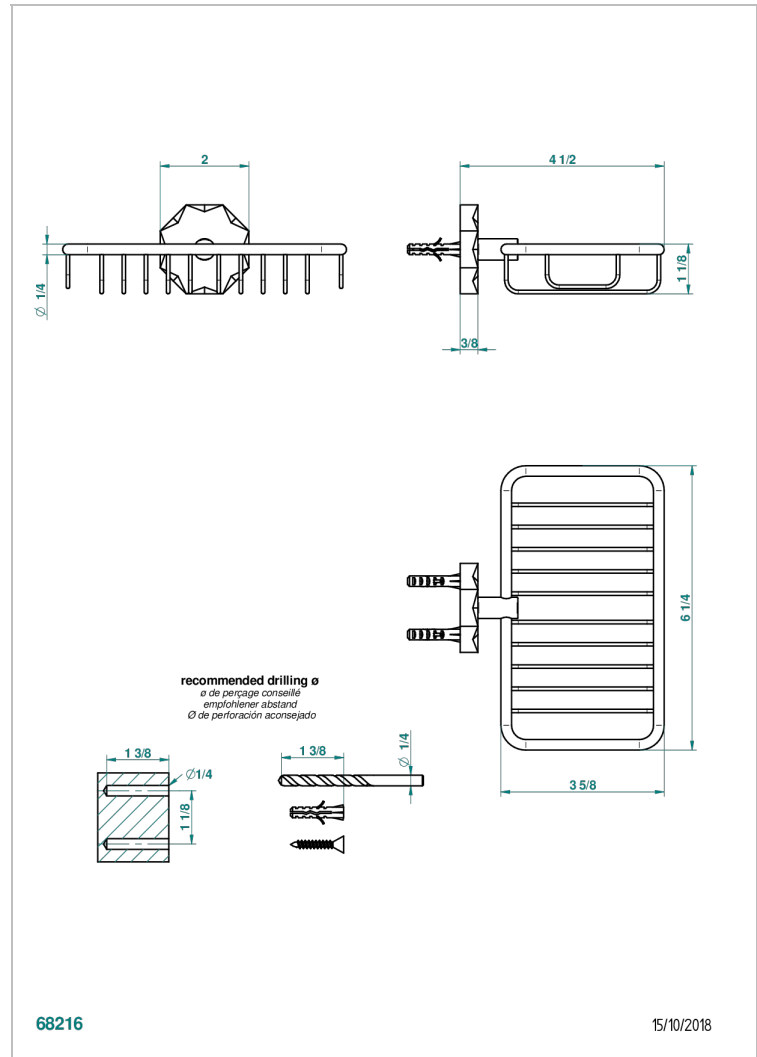

NIHAL PORCELAINE IVOIRE

U2N-620

Porte-savon fil mural 160x95 mm avec rosace

THG[®]
PARIS

CARACTÉRISTIQUES

- Nihal Porcelaine ivoire
- Porte-savon fil mural 160x95 mm avec rosace

FINITIONS DISPONIBLES

Bronze clair - D01
Chromé - A02
Chromé / doré - G02
Chromé mat - C02
Doré brillant - F01
Doré mat - F07

Nickel brillant - B01
Nickel mat - C01
Noir mat céramique - D30
Or pâle - F30
Or pâle mat - F31
Pvd blush - H62

Pvd blush mat - H60
Pvd couleur bronze brown - F33
Pvd couleur bronze brown - mat - F34
Pvd couleur doré - H52
Pvd couleur doré mat - H53
Pvd couleur laitton - H49