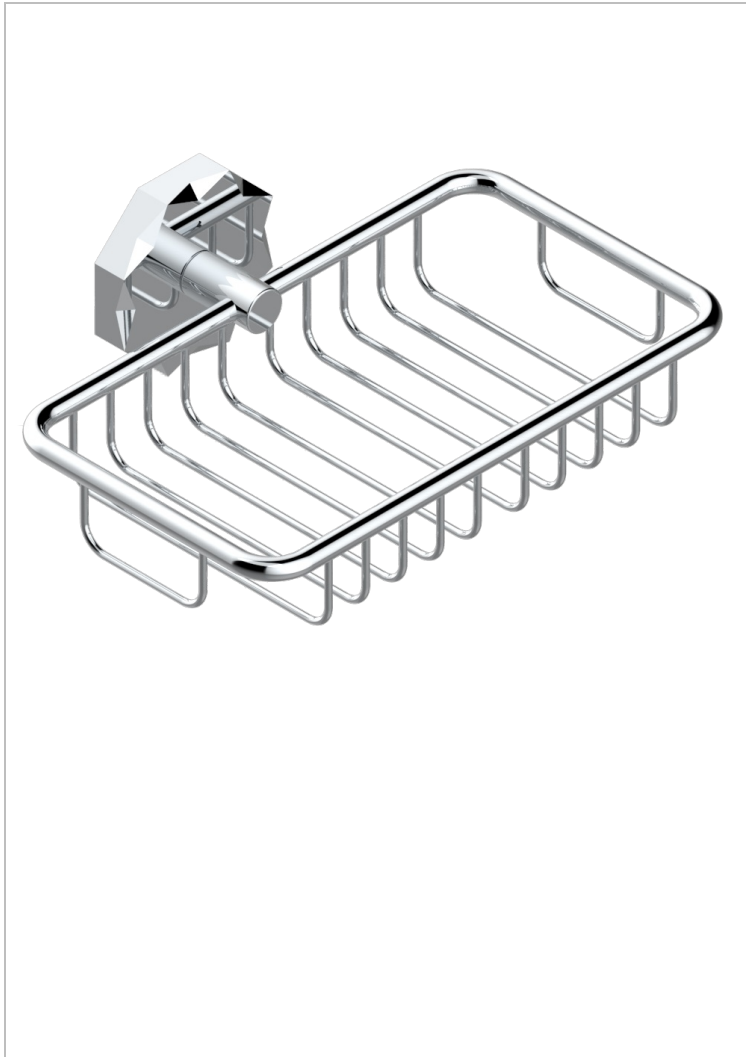

NIHAL PORCELAINE IVOIRE

U2N-620

Porte-savon fil mural 160x95 mm avec rosace

THG[®]
PARIS

CARACTÉRISTIQUES

- Nihal Porcelaine ivoire
- Porte-savon fil mural 160x95 mm avec rosace

FINITIONS DISPONIBLES

Bronze clair - D01
Chromé - A02
Chromé / doré - G02
Chromé mat - C02
Doré brillant - F01
Doré mat - F07

Nickel brillant - B01
Nickel mat - C01
Noir mat céramique - D30
Or pâle - F30
Or pâle mat - F31
Pvd blush - H62

Pvd blush mat - H60
Pvd couleur bronze brown - F33
Pvd couleur bronze brown - mat - F34
Pvd couleur doré - H52
Pvd couleur doré mat - H53
Pvd couleur laitton - H49

Pvd couleur laitton mat - H50
Pvd couleur nickel - H55
Pvd couleur nickel mat - H56
Pvd graphite - H64
Pvd graphite mat - H65
Pvd umber - H66

Pvd umber mat - H67
Vieux cuivre rouge mat - H07
Vieux nickel - H28