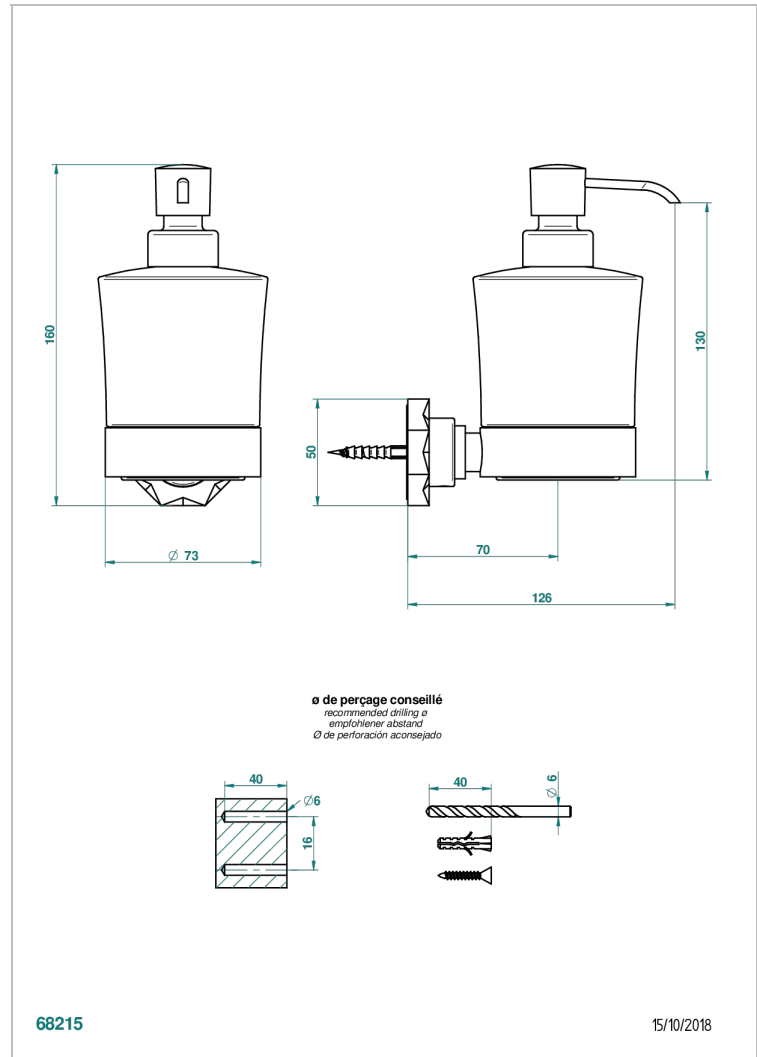

## CARACTERÍSTICAS

- Nihal porcelana verde
- Dosificador de locion mural