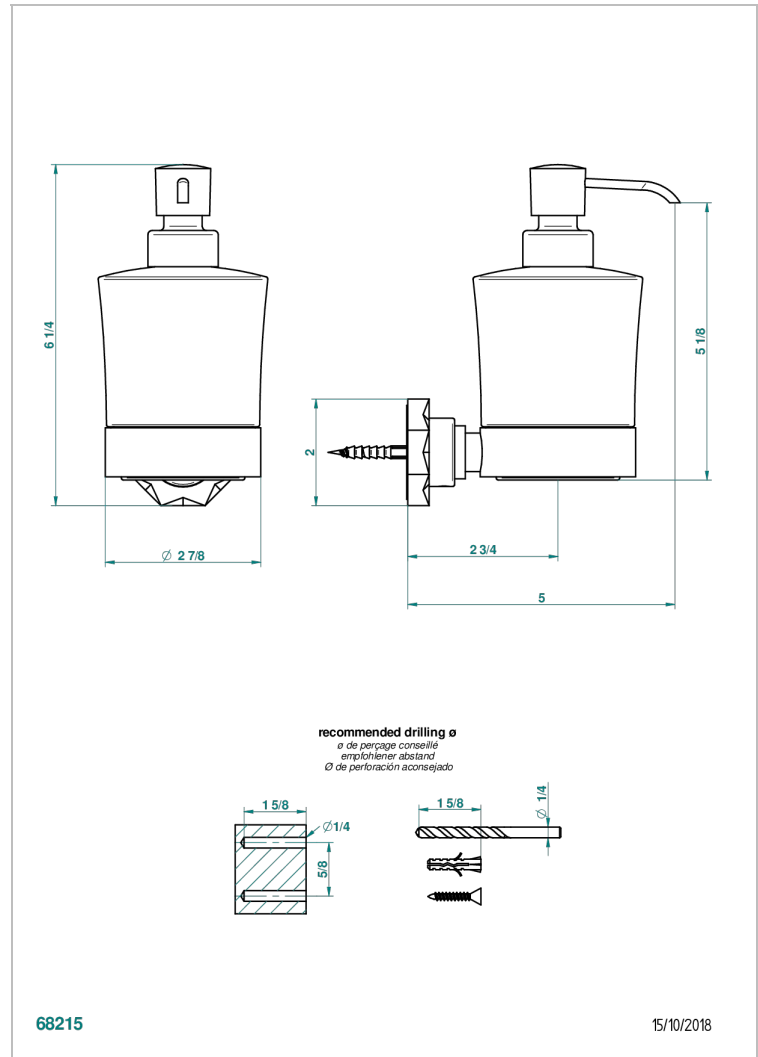

## CARACTÉRISTIQUES

- Nihal Porcelaine verte
- Distributeur mural de savon liquide