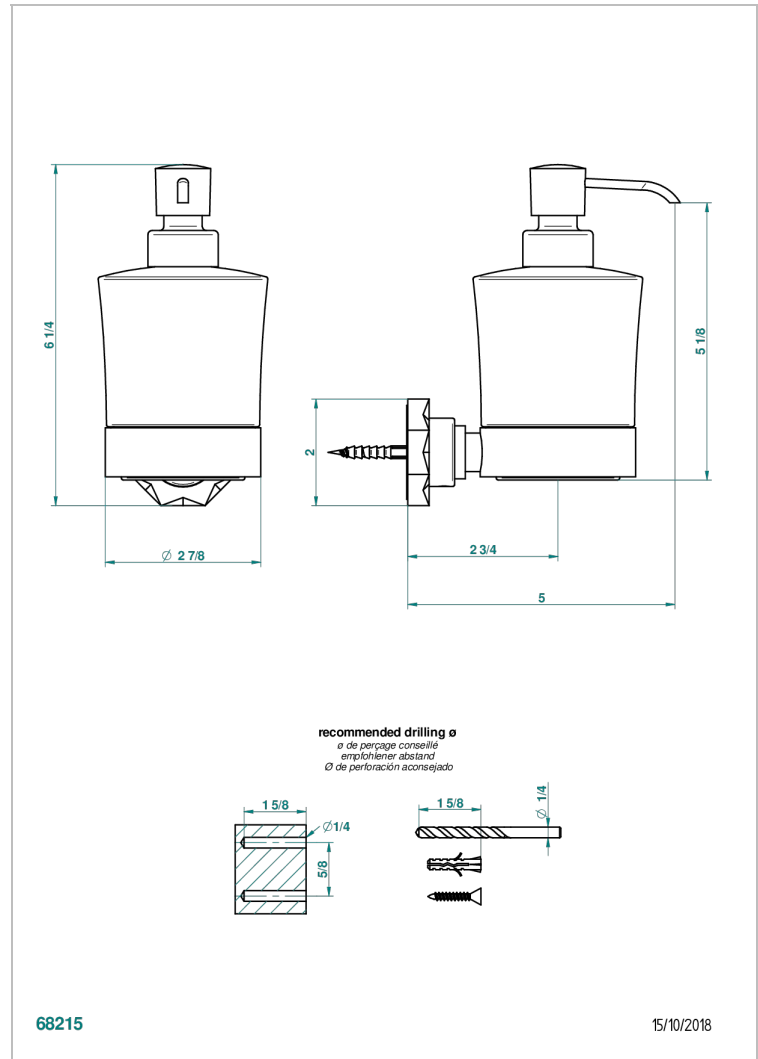

## CARACTERÍSTICAS

- Nihal porcelana verde
- Dosificador de locion mural