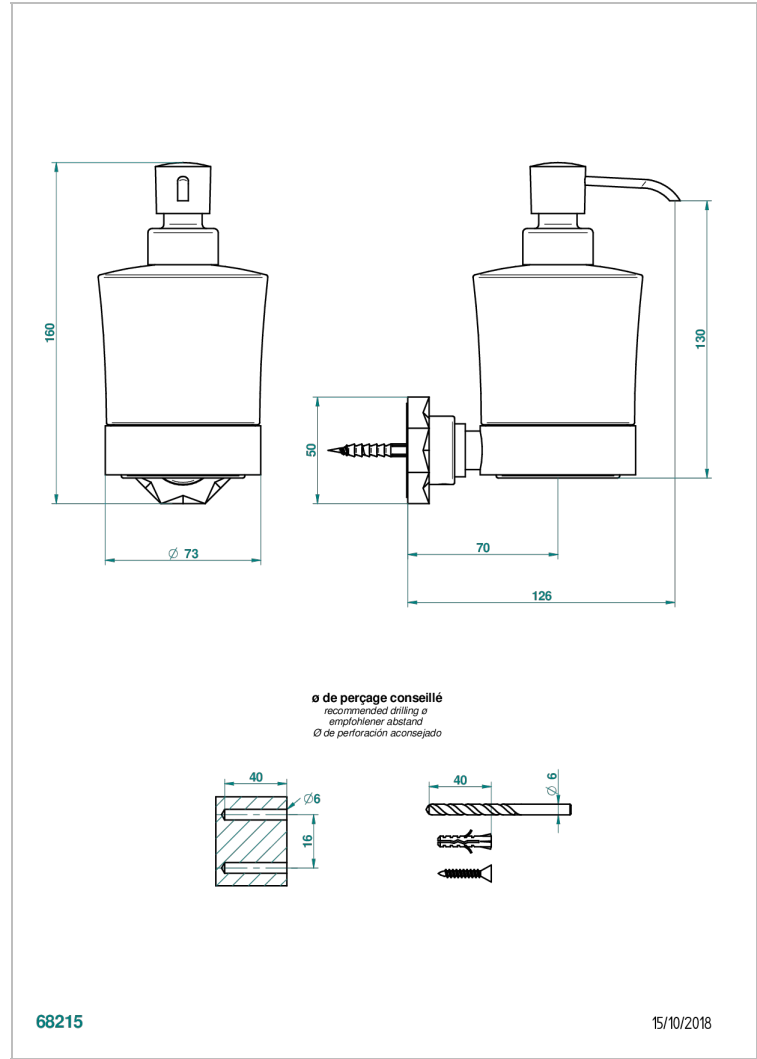

NIHAL PORCELAINE NOIRE

U2P-613

Distributeur mural de savon liquide

THG[®]
PARIS

CARACTÉRISTIQUES

- Nihal Porcelaine noire
- Distributeur mural de savon liquide

FINITIONS DISPONIBLES

Bronze clair - D01
Chromé - A02
Chromé / doré - G02
Chromé mat - C02
Doré brillant - F01
Doré mat - F07