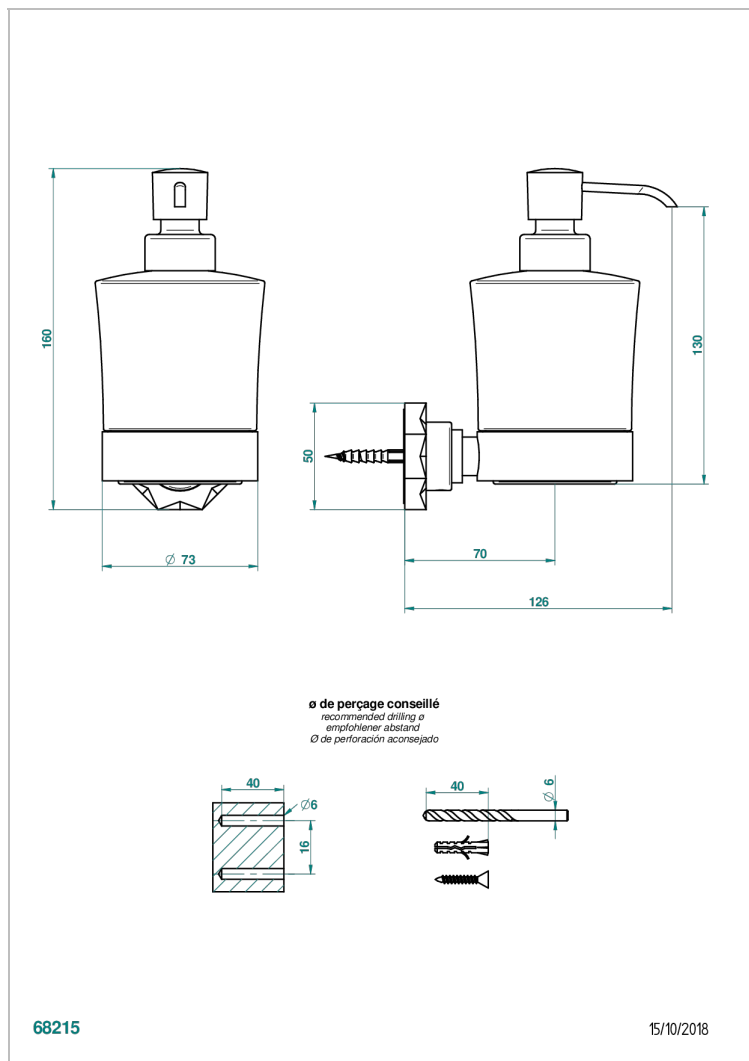

NIHAL PORCELANA NEGRA

U2P-613

Dosificador de locion mural

THG[®]
PARIS

CARACTERÍSTICAS

- Nihal porcelana negra
- Dosificador de locion mural

ACABADOS DISPONIBLES

Bronce claro - D01
Cerámica negra mate - D30
Cobre viejo mate - H07
Cromo - A02
Cromo / dorado - G02
Cromo mate - C02